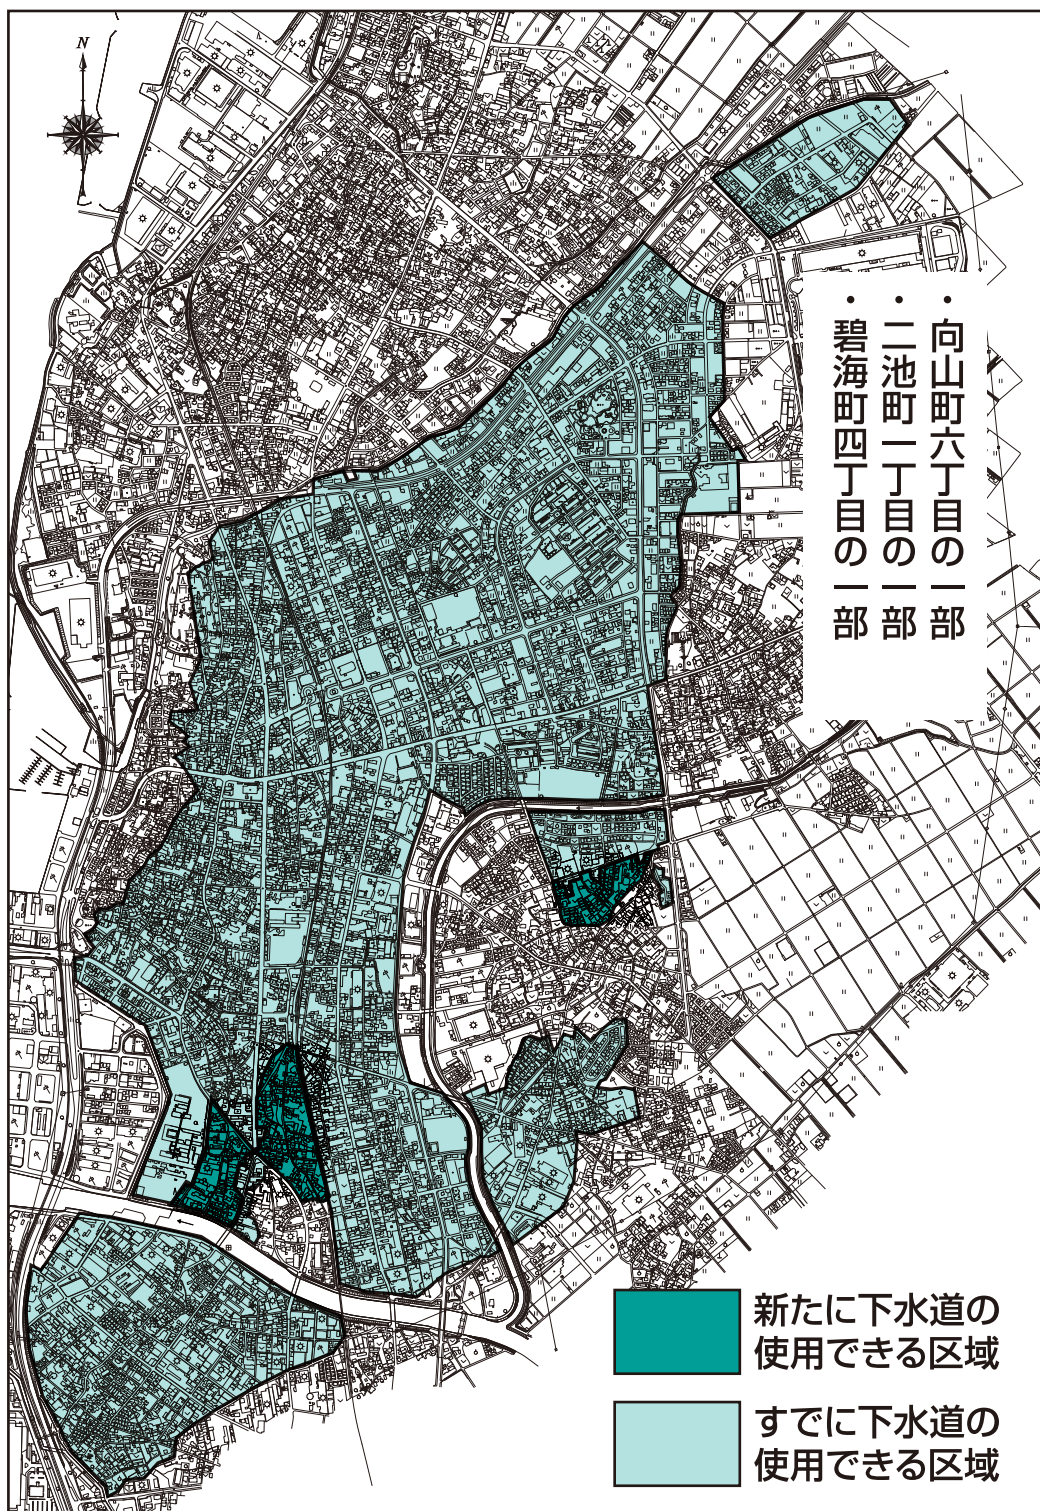

下水道 生きもののすべてのいのちのわ

4月2日から下水道が使える区域が広がります

4月2日(月)より碧海町、二池町、向山町の一部が新たに下水道の使用できる区域になります。

わたしたちは日常生活や社会活動のなかで、いろいろな形でたくさん水を使います。いったん使われた水は汚れてしまい、これをそのまま流してしまふと生活環境は悪くなり、川や海も汚れていくばかりです。

下水道はこうした汚れた水を集め、きれいな水によみがえらせる機能を持ち、わたしたちが健康で文化的な生活を営むためには、必要不可欠な施設です。

下水道が使用できる区域は、下水道への接続が義務付けられています。未接続のままでは、水路などの汚濁が解消されず、周囲の方に迷惑がかかります。また、将来の子どもたちに豊かな水環境を残すために、くみ取り式便所の方は3年以内に、それ以外の方は速やかな接続をお願いします。

使用できる区域は下の図のとおりです。詳しくは問い合わせてください。

問合せ先

市役所上下水道グループ
☎ 52-1111 (内線291・292)