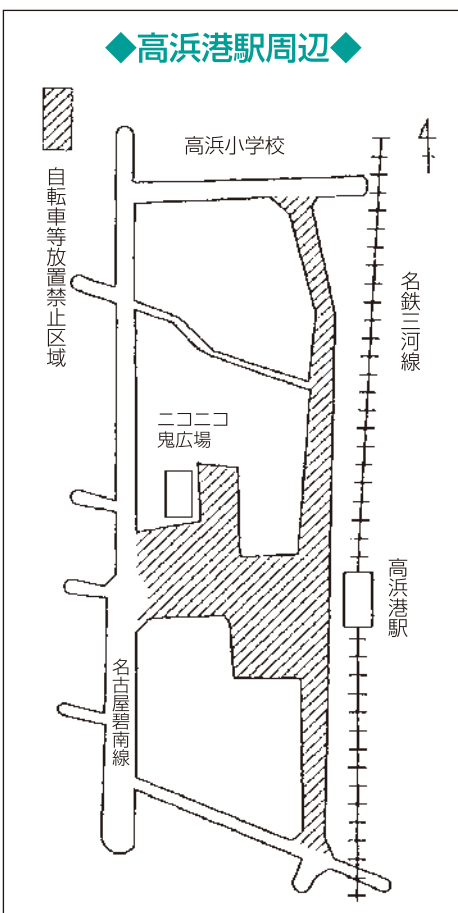

市内の自転車等放置禁止区域は、図のとおりです。

皆さんの協力をお願いします。

問合せ先

市役所市民生活グループ

☎5211111（内線263）

### ◆高浜港駅周辺◆