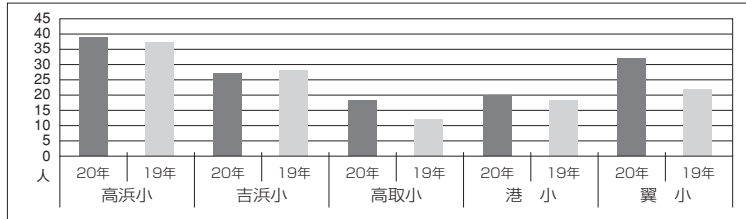

◆茶会

とき 10月19日(日) 午前10時～午後3時

ところ 中央公民館

※茶券は前売り300円、当日400円で販売します。

問合せ先

高浜市文化協会事務局(女性文化センター内)
☎5212983

交通事故・街頭犯罪に注意

平成20年1月から6月までに

平成20年1月～6月の交通事故発生状況

(増減数は前年対比)

件数	死亡	重傷	軽傷	物損事故	合計
1	3	110	568	682	
増減数	0	-4	+24	+24	+44
人数	1	3	132	136	
増減数	0	-4	+23	+19	

学区別死・傷者数

平成20年1月～6月の学区別街頭犯罪発生状況

	高浜小		吉浜小		高取小		港小		翼小		合計	
	20年	19年	20年	19年	20年	19年	20年	19年	20年	19年	20年	19年
刑法犯	109	85	110	80	55	33	40	37	144	85	458	320
重点犯罪総数	72	53	64	46	38	22	25	26	90	48	289	195
住宅対象侵入盗	6	1	11	3	9	2			3	2	29	8
侵入盗その他	5	6	3	7	3	4	6	5	4	6	21	28
自動車盗	2	1	1				2	2	4	3	7	8
オートバイ盗	7	1	2		5	1	1	6	3	1	18	9
自転車盗	28	28	13	18	9	7	2	2	11	10	63	65
部品ねらい	7	3	21	3	7	1	9	2	31	9	75	18
車上ねらい	12	7	10	7	4	6	5	6	25	12	56	38
自動販売機ねらい	7	2	2	7	1	1		3	7	5	17	18
ひったくり												
強盗		1										1
恐喝		2	1								2	2