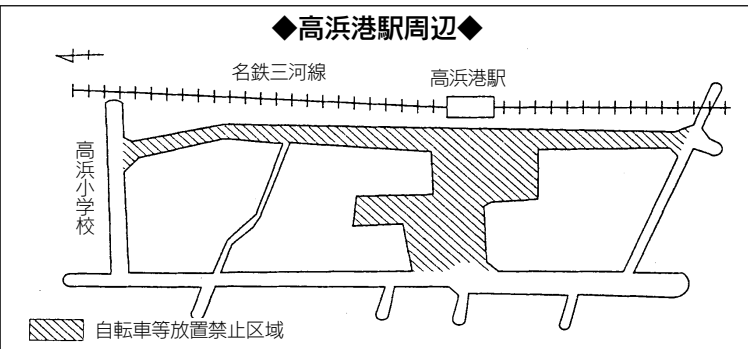

「困ります!」

自転車置き去り

知らんぷり

駅前放置自転車

クリーン

キャンペーン

駅前周辺などに長期間放置さ

れた自転車は、通行の妨げにな
るなど大きな社会問題となっ
ています。