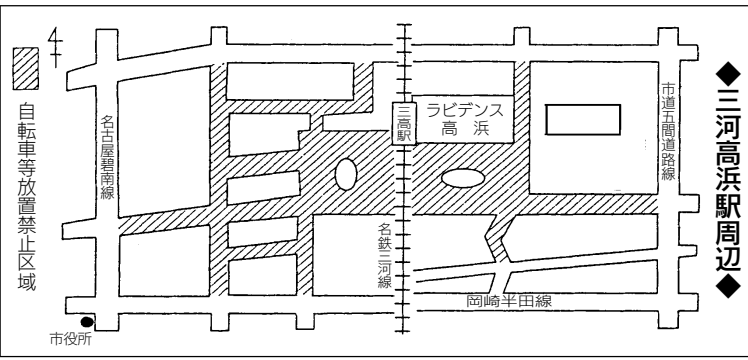

「困ります!」

自転車置き去り

知らんぷり

駅前放置自転車

クリーン

キャンペーン

駅前周辺などに長期間放置さ

れた自転車は、通行の妨げにな
るなど大きな社会問題となっ
ています。