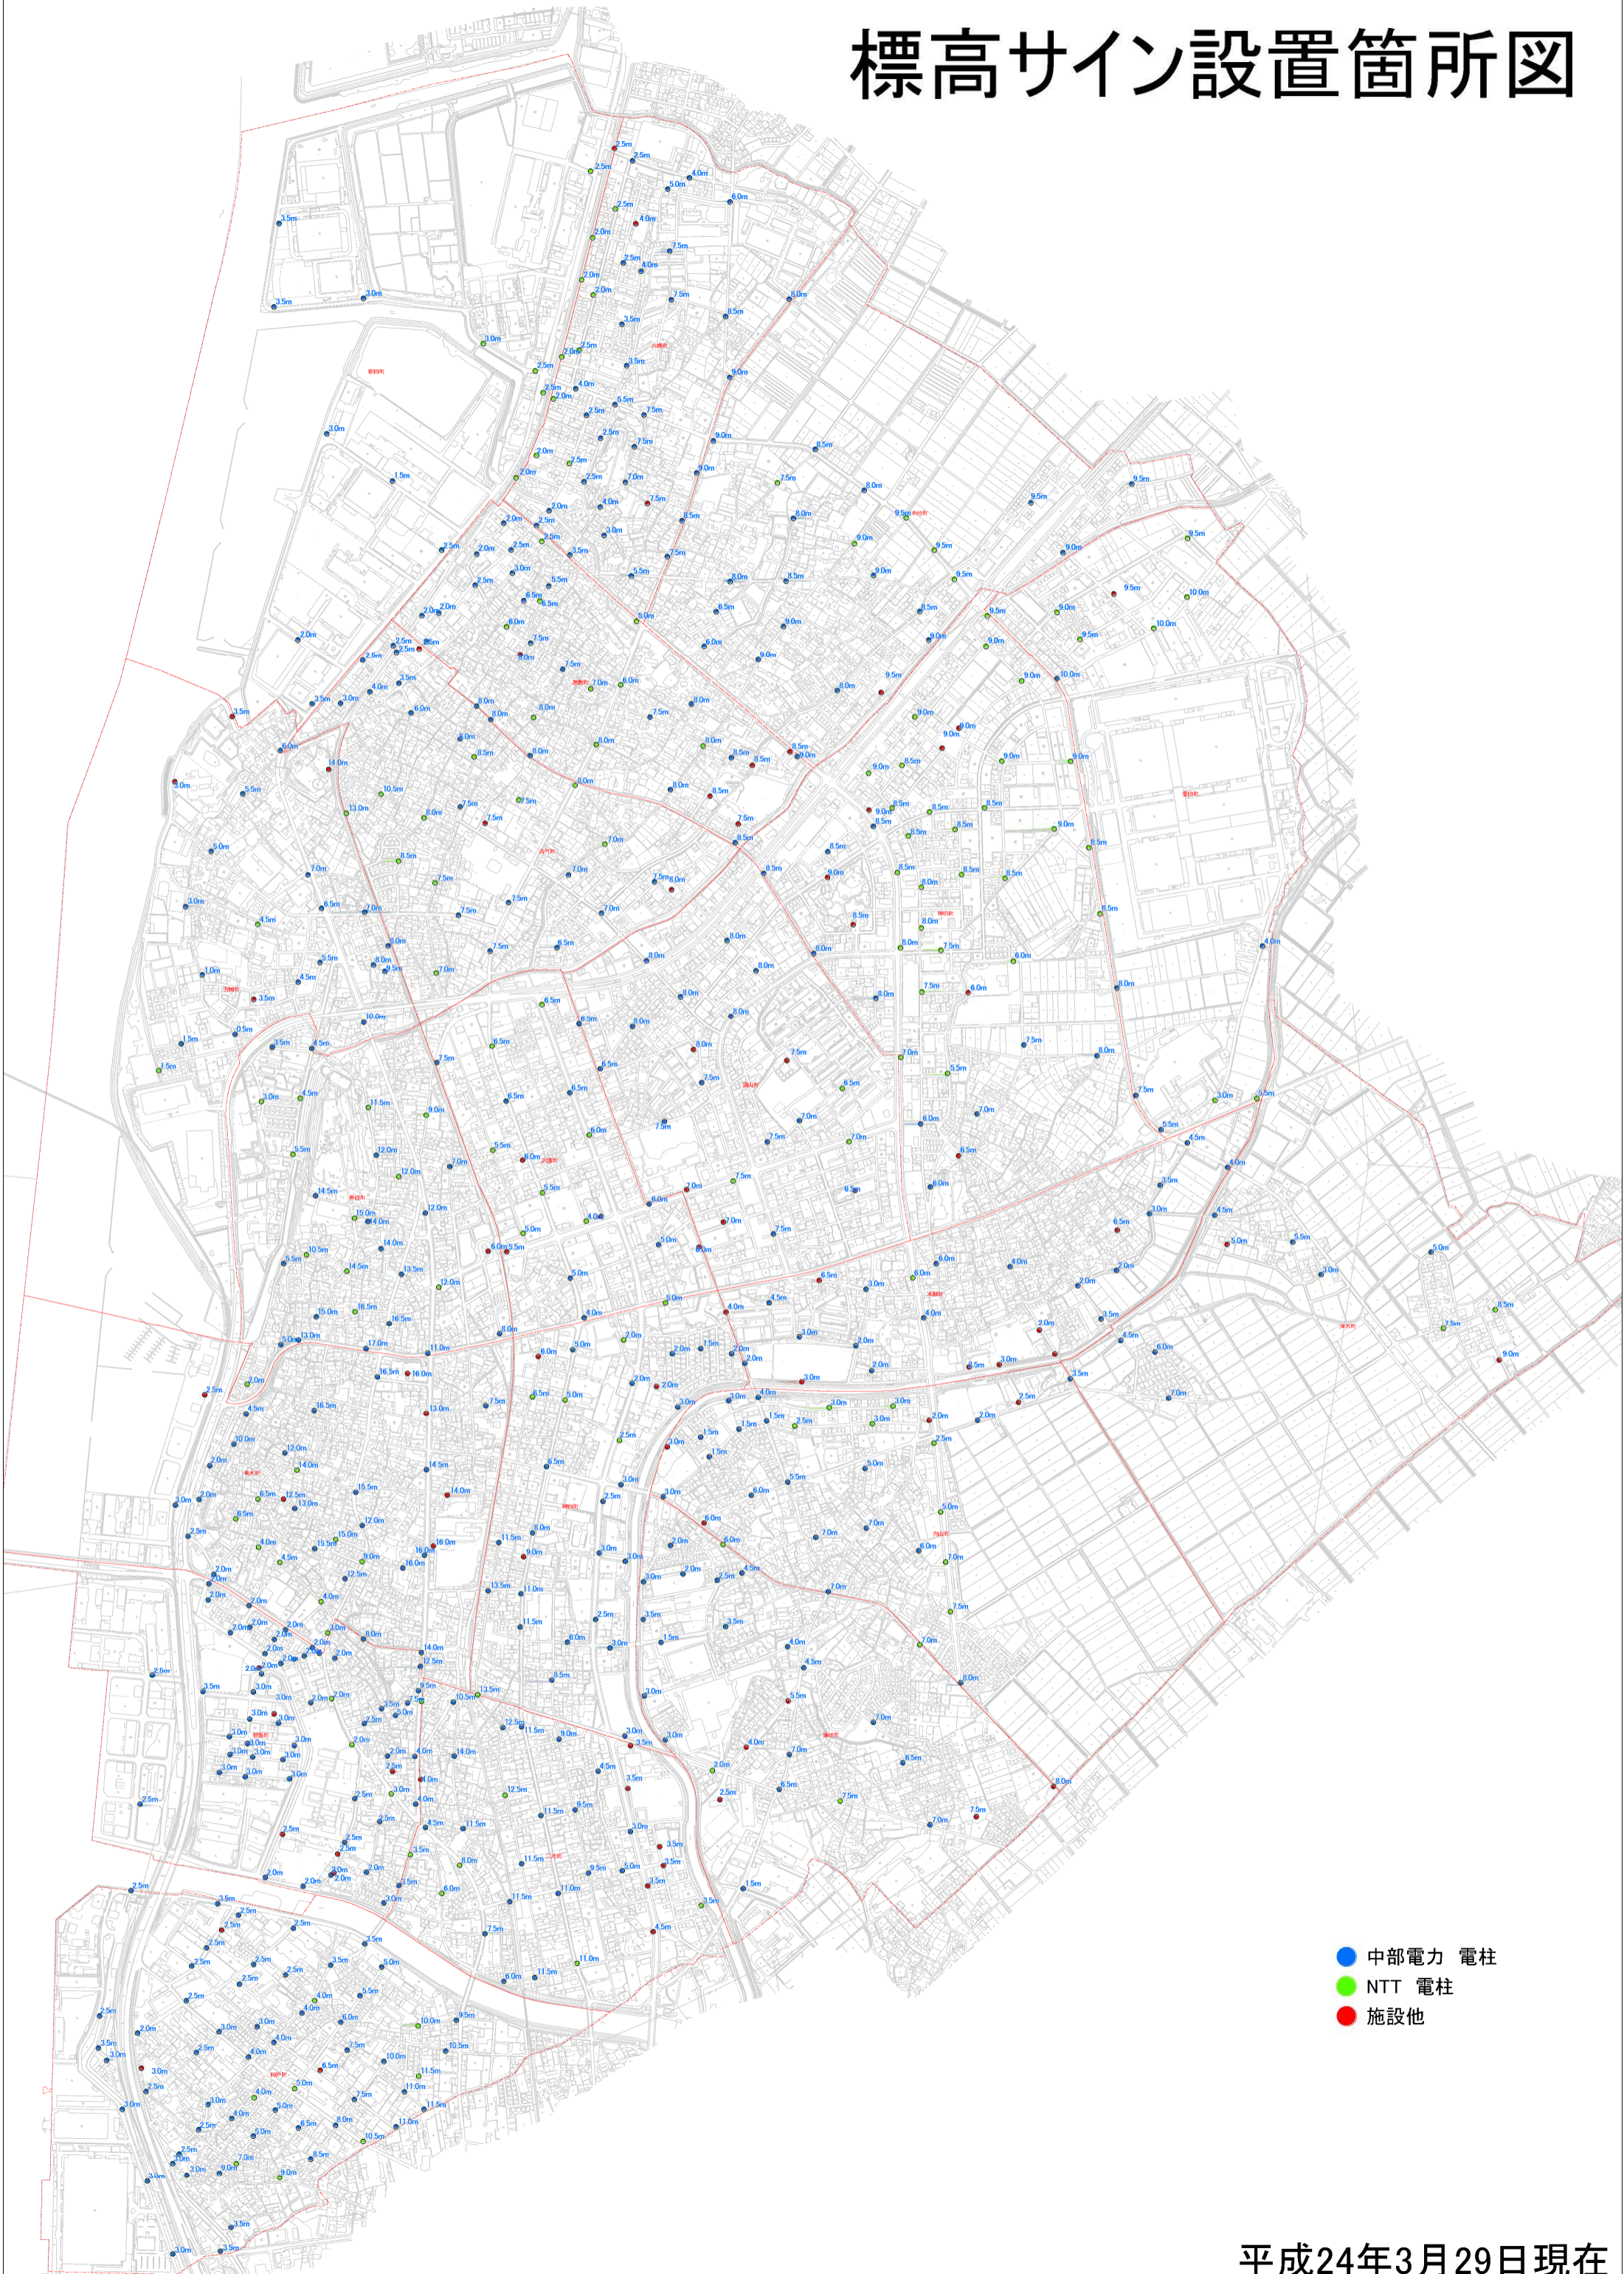

標高サイン設置箇所図

- 中部電力 電柱
- NTT 電柱
- 施設他

平成24年3月29日現在