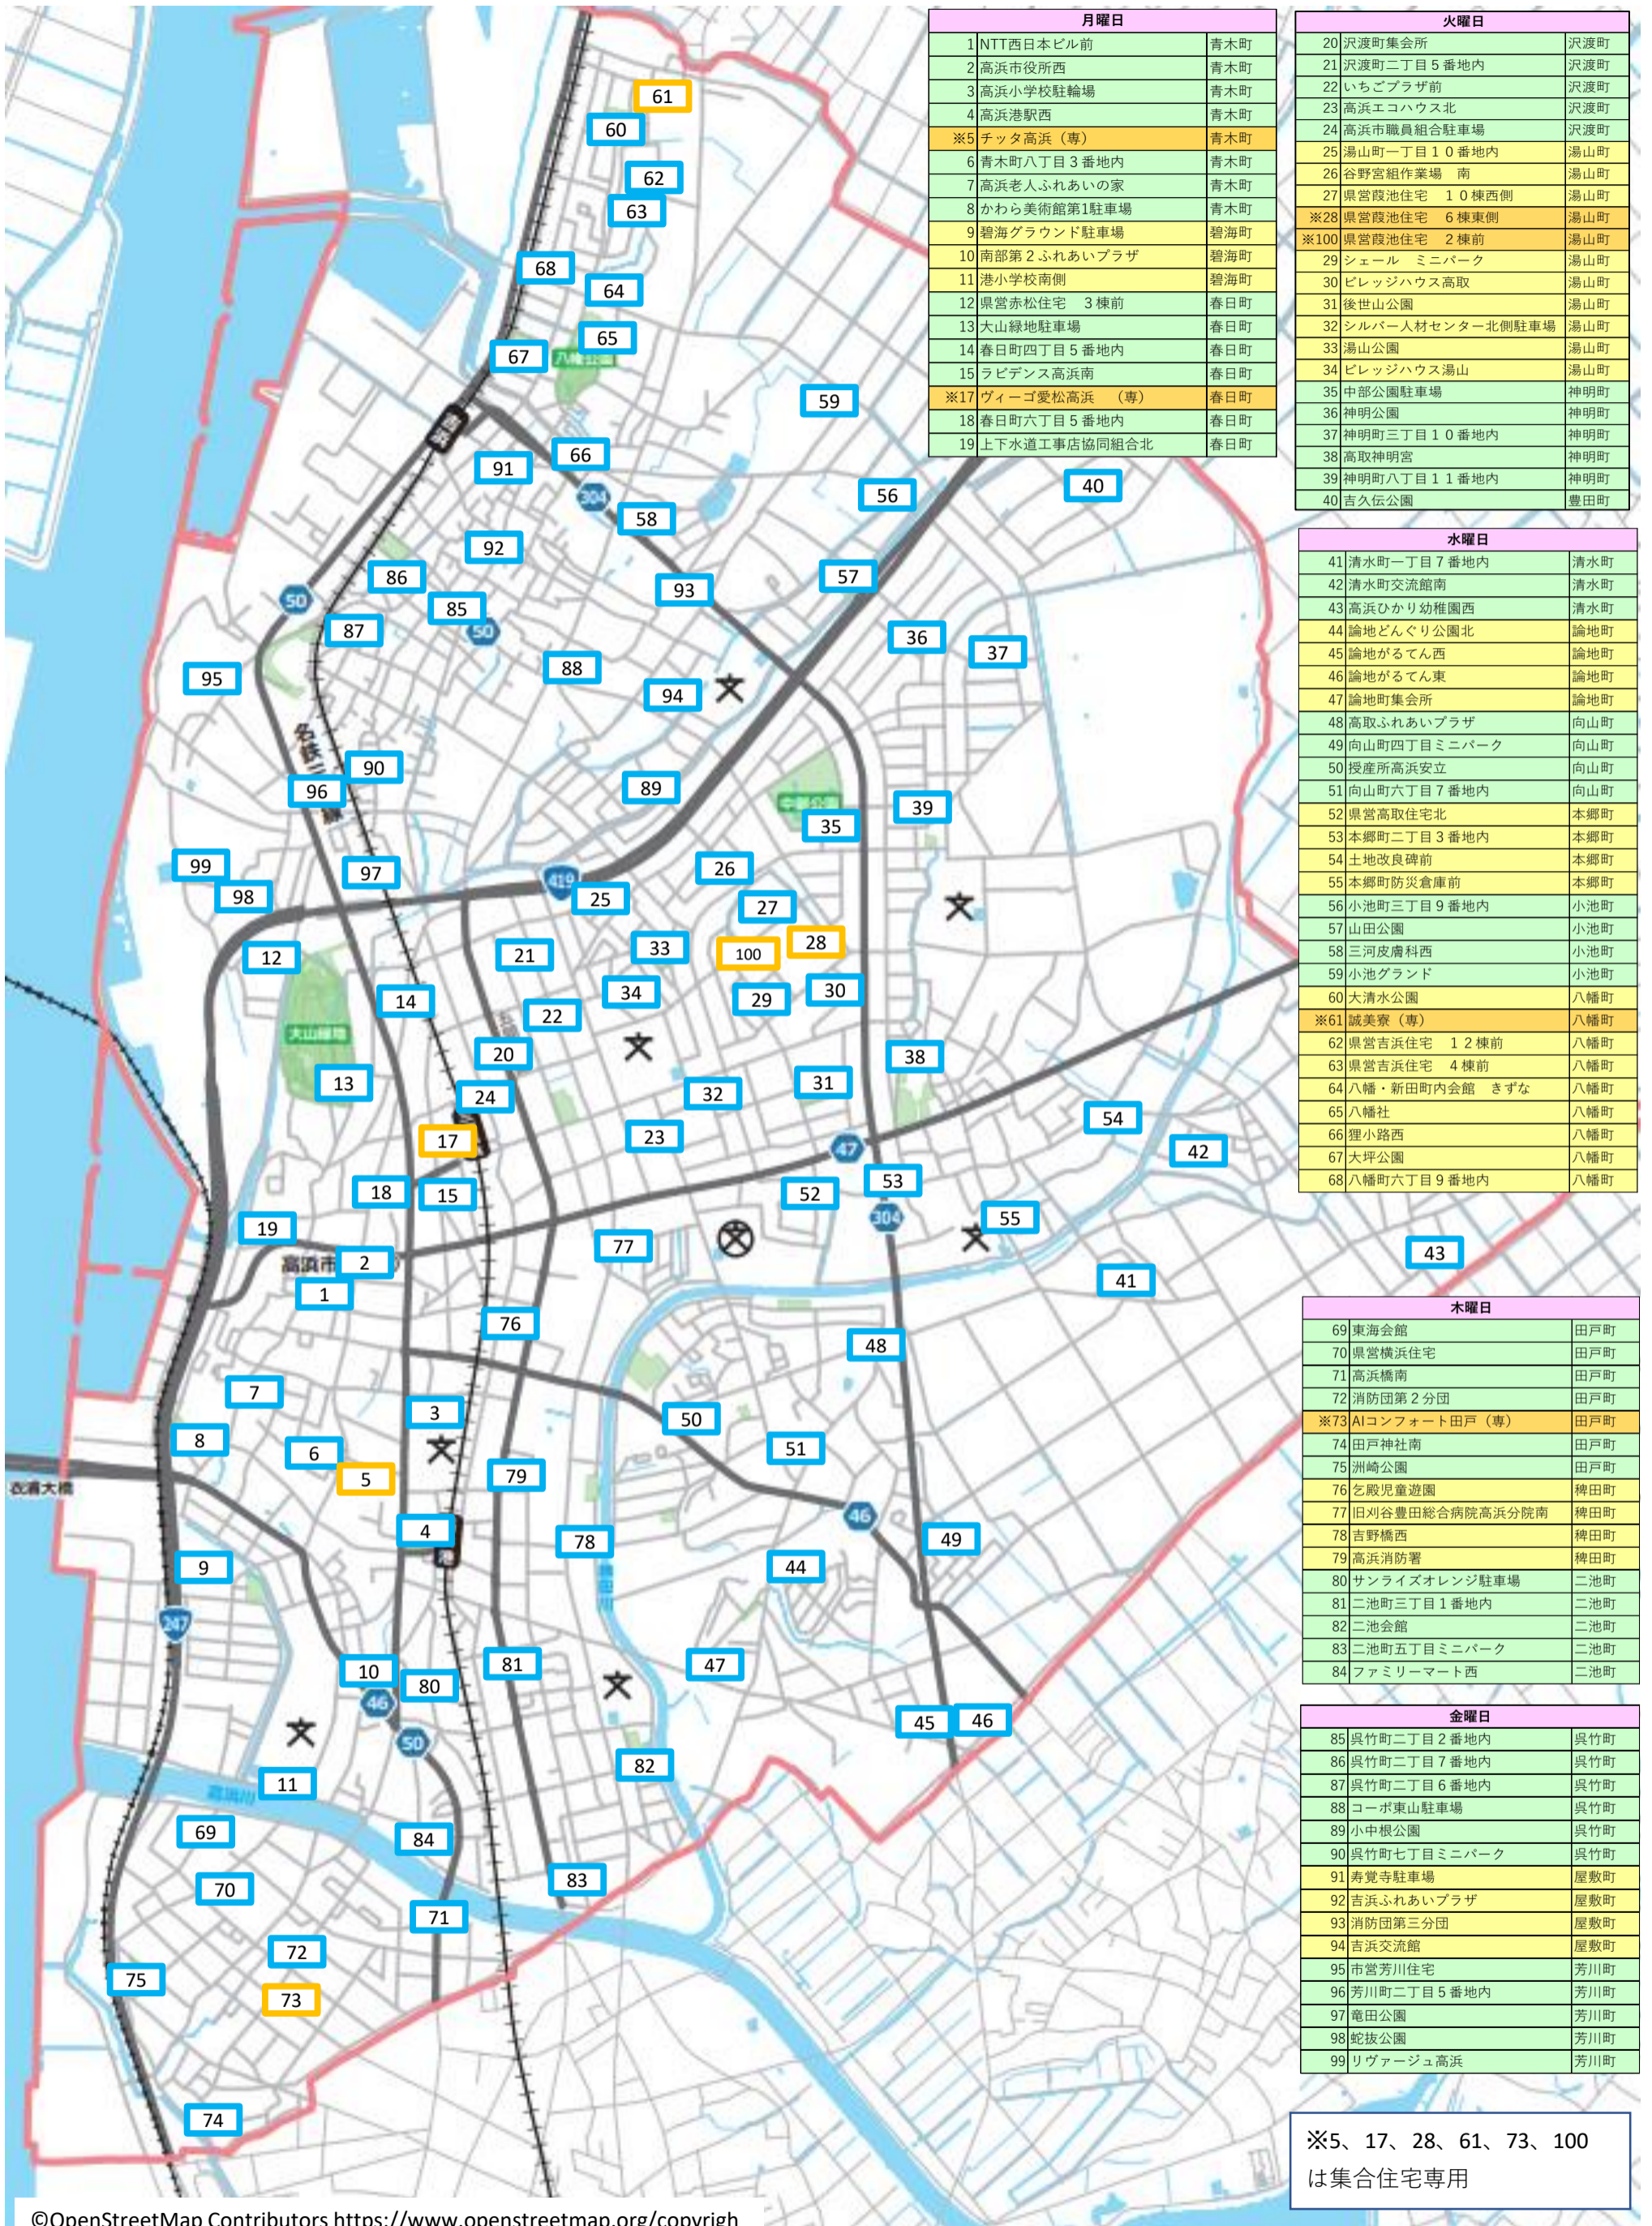

# 資源分別拠点位置図(令和8年4月1日～)

月曜日	
1	NTT西日本ビル前 青木町
2	高浜市役所西 青木町
3	高浜小学校駐輪場 青木町
4	高浜港駅西 青木町
※5	チッタ高浜(専) 青木町
6	青木町八丁目3番地内 青木町
7	高浜老人ふれあいの家 青木町
8	かわら美術館第1駐車場 青木町
9	碧海グラウンド駐車場 碧海町
10	南部第2ふれあいプラザ 碧海町
11	港小学校南側 碧海町
12	県営赤松住宅 3棟前 春日町
13	大山緑地駐車場 春日町
14	春日町四丁目5番地内 春日町
15	ラビデンス高浜南 春日町
※17	ヴィーゴ愛松高浜(専) 春日町
18	春日町六丁目5番地内 春日町
19	上下水道工事店協同組合北 春日町

火曜日	
20	沢渡町集会所 沢渡町
21	沢渡町二丁目5番地内 沢渡町
22	いちごプラザ前 沢渡町
23	高浜エコハウス北 沢渡町
24	高浜市職員組合駐車場 沢渡町
25	湯山町一丁目10番地内 湯山町
26	谷野宮組作業場 南 湯山町
27	県営霞池住宅 10棟西側 湯山町
※28	県営霞池住宅 6棟東側 湯山町
※100	県営霞池住宅 2棟前 湯山町
29	シェール ミニパーク 湯山町
30	ビレッジハウス高取 湯山町
31	後世山公園 湯山町
32	シルバー人材センター北側駐車場 湯山町
33	湯山公園 湯山町
34	ビレッジハウス湯山 湯山町
35	中部公園駐車場 神明町
36	神明公園 神明町
37	神明町三丁目10番地内 神明町
38	高取神明宮 神明町
39	神明町八丁目11番地内 神明町
40	吉久伝公園 豊田町

水曜日	
41	清水町一丁目7番地内 清水町
42	清水町交流館南 清水町
43	高浜ひかり幼稚園西 清水町
44	論地どんぐり公園北 論地町
45	論地がるてん西 論地町
46	論地がるてん東 論地町
47	論地町集会所 論地町
48	高取ふれあいプラザ 向山町
49	向山町四丁目ミニパーク 向山町
50	授産所高浜安立 向山町
51	向山町六丁目7番地内 向山町
52	県営高取住宅北 本郷町
53	本郷町二丁目3番地内 本郷町
54	土地改良碑前 本郷町
55	本郷町防災倉庫前 本郷町
56	小池町三丁目9番地内 小池町
57	山田公園 小池町
58	三河皮膚科西 小池町
59	小池ランド 小池町
60	大清水公園 八幡町
※61	誠美寮(専) 八幡町
62	県営吉浜住宅 12棟前 八幡町
63	県営吉浜住宅 4棟前 八幡町
64	八幡・新田町内会館 ぎずな 八幡町
65	八幡社 八幡町
66	狸小路西 八幡町
67	大坪公園 八幡町
68	八幡町六丁目9番地内 八幡町