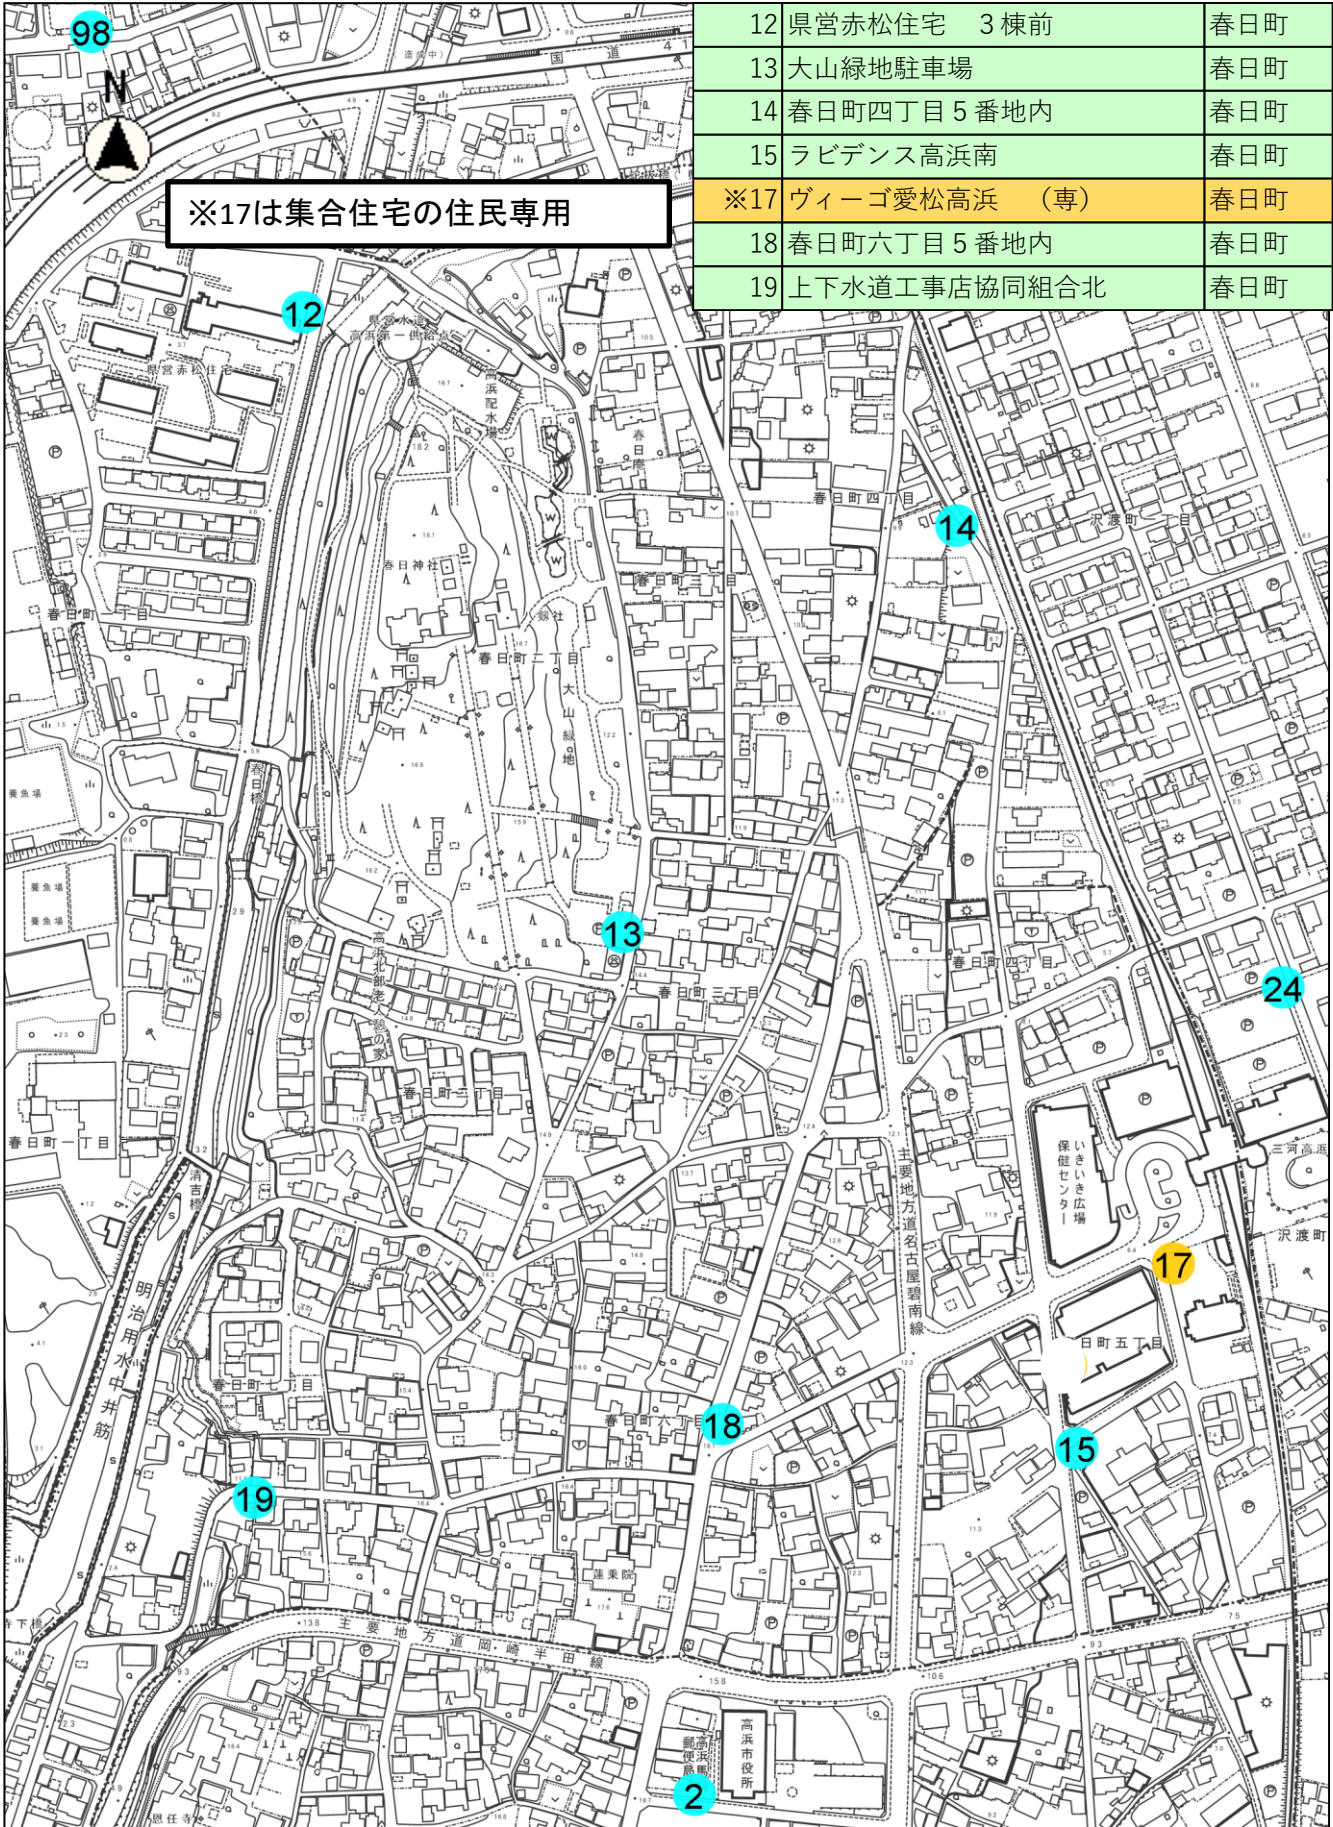

資源物分別拠点(春日町)

この図面は、概略位置を示すものであり
 現地とは異なる場合がありますので
 権利関係には使用できません。