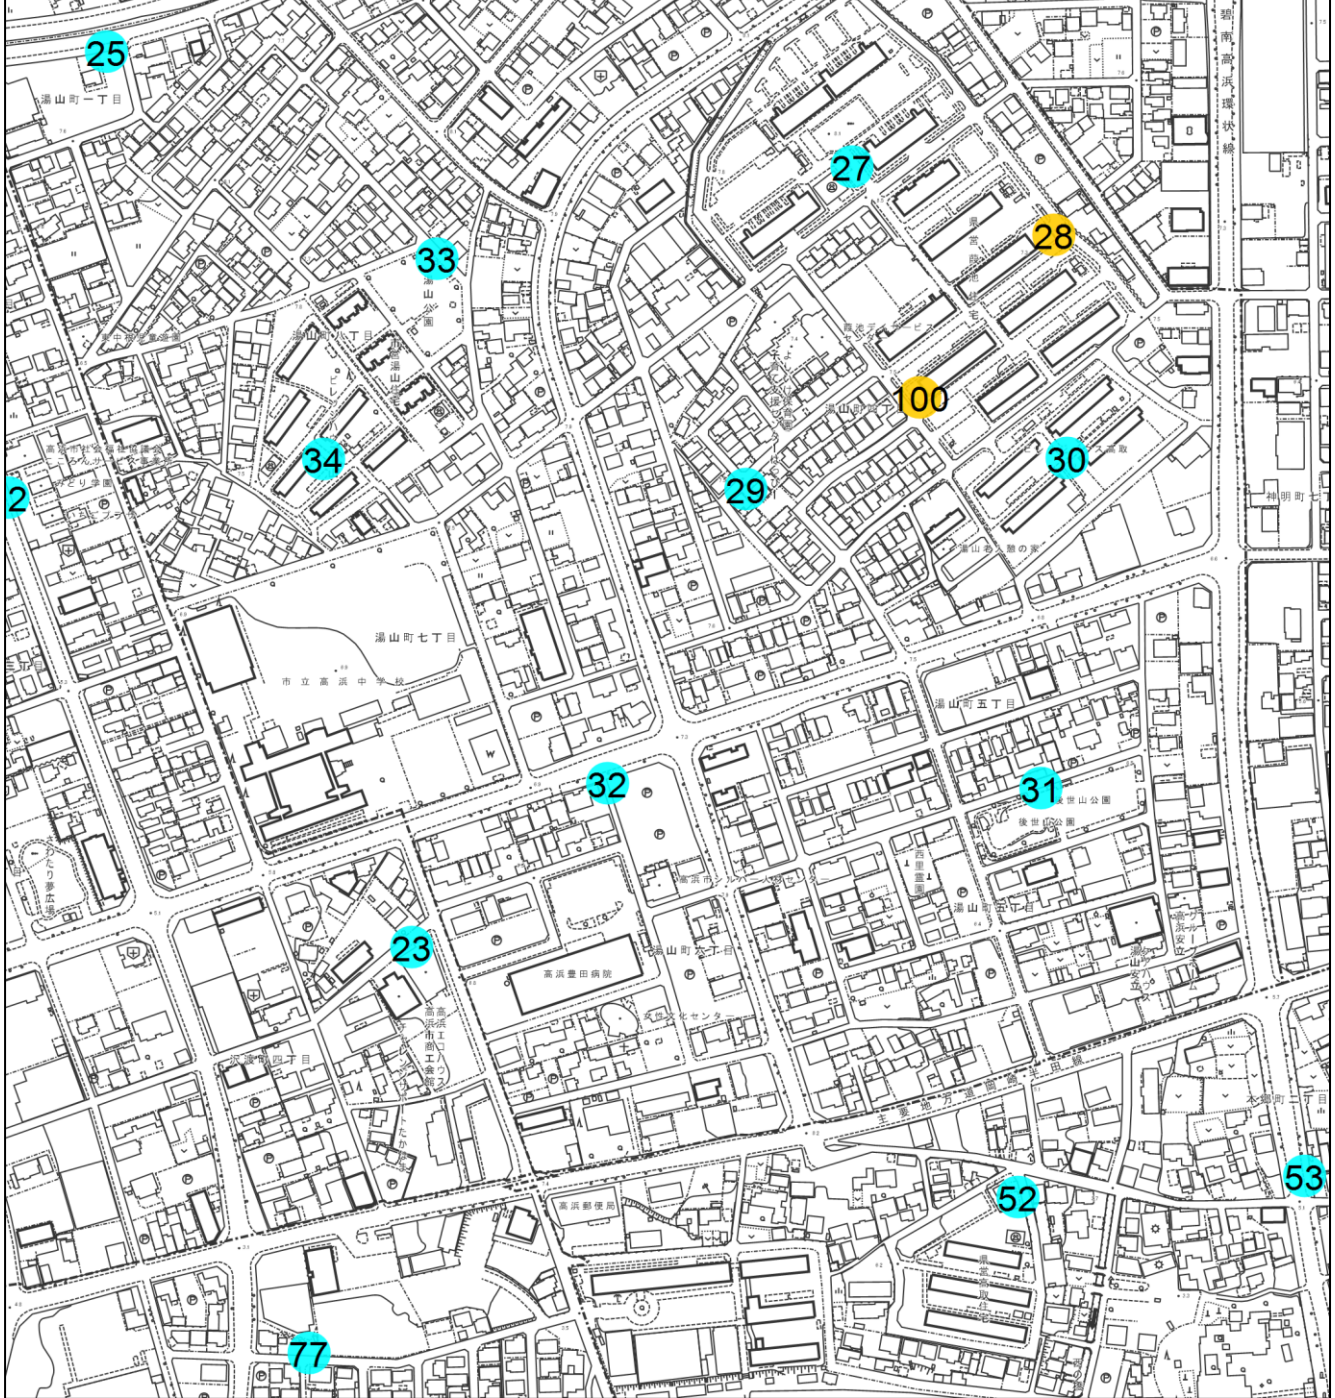

25	湯山町一丁目10番地内	湯山町
26	谷野宮組作業場 南	湯山町
27	県営葭池住宅 10棟西側	湯山町
※28	県営葭池住宅 6棟東側	湯山町
※100	県営葭池住宅 2棟前	湯山町
29	シェール ミニパーク	湯山町
30	ビレッジハウス高取	湯山町
31	後世山公園	湯山町
32	シルバー人材センター北側駐車場	湯山町
33	湯山公園	湯山町
34	ビレッジハウス湯山	湯山町

※28、100は集合住宅の住民専用

この図面は、概略位置を示すものであり
 現地とは異なる場合がありますので
 権利関係には使用できません。