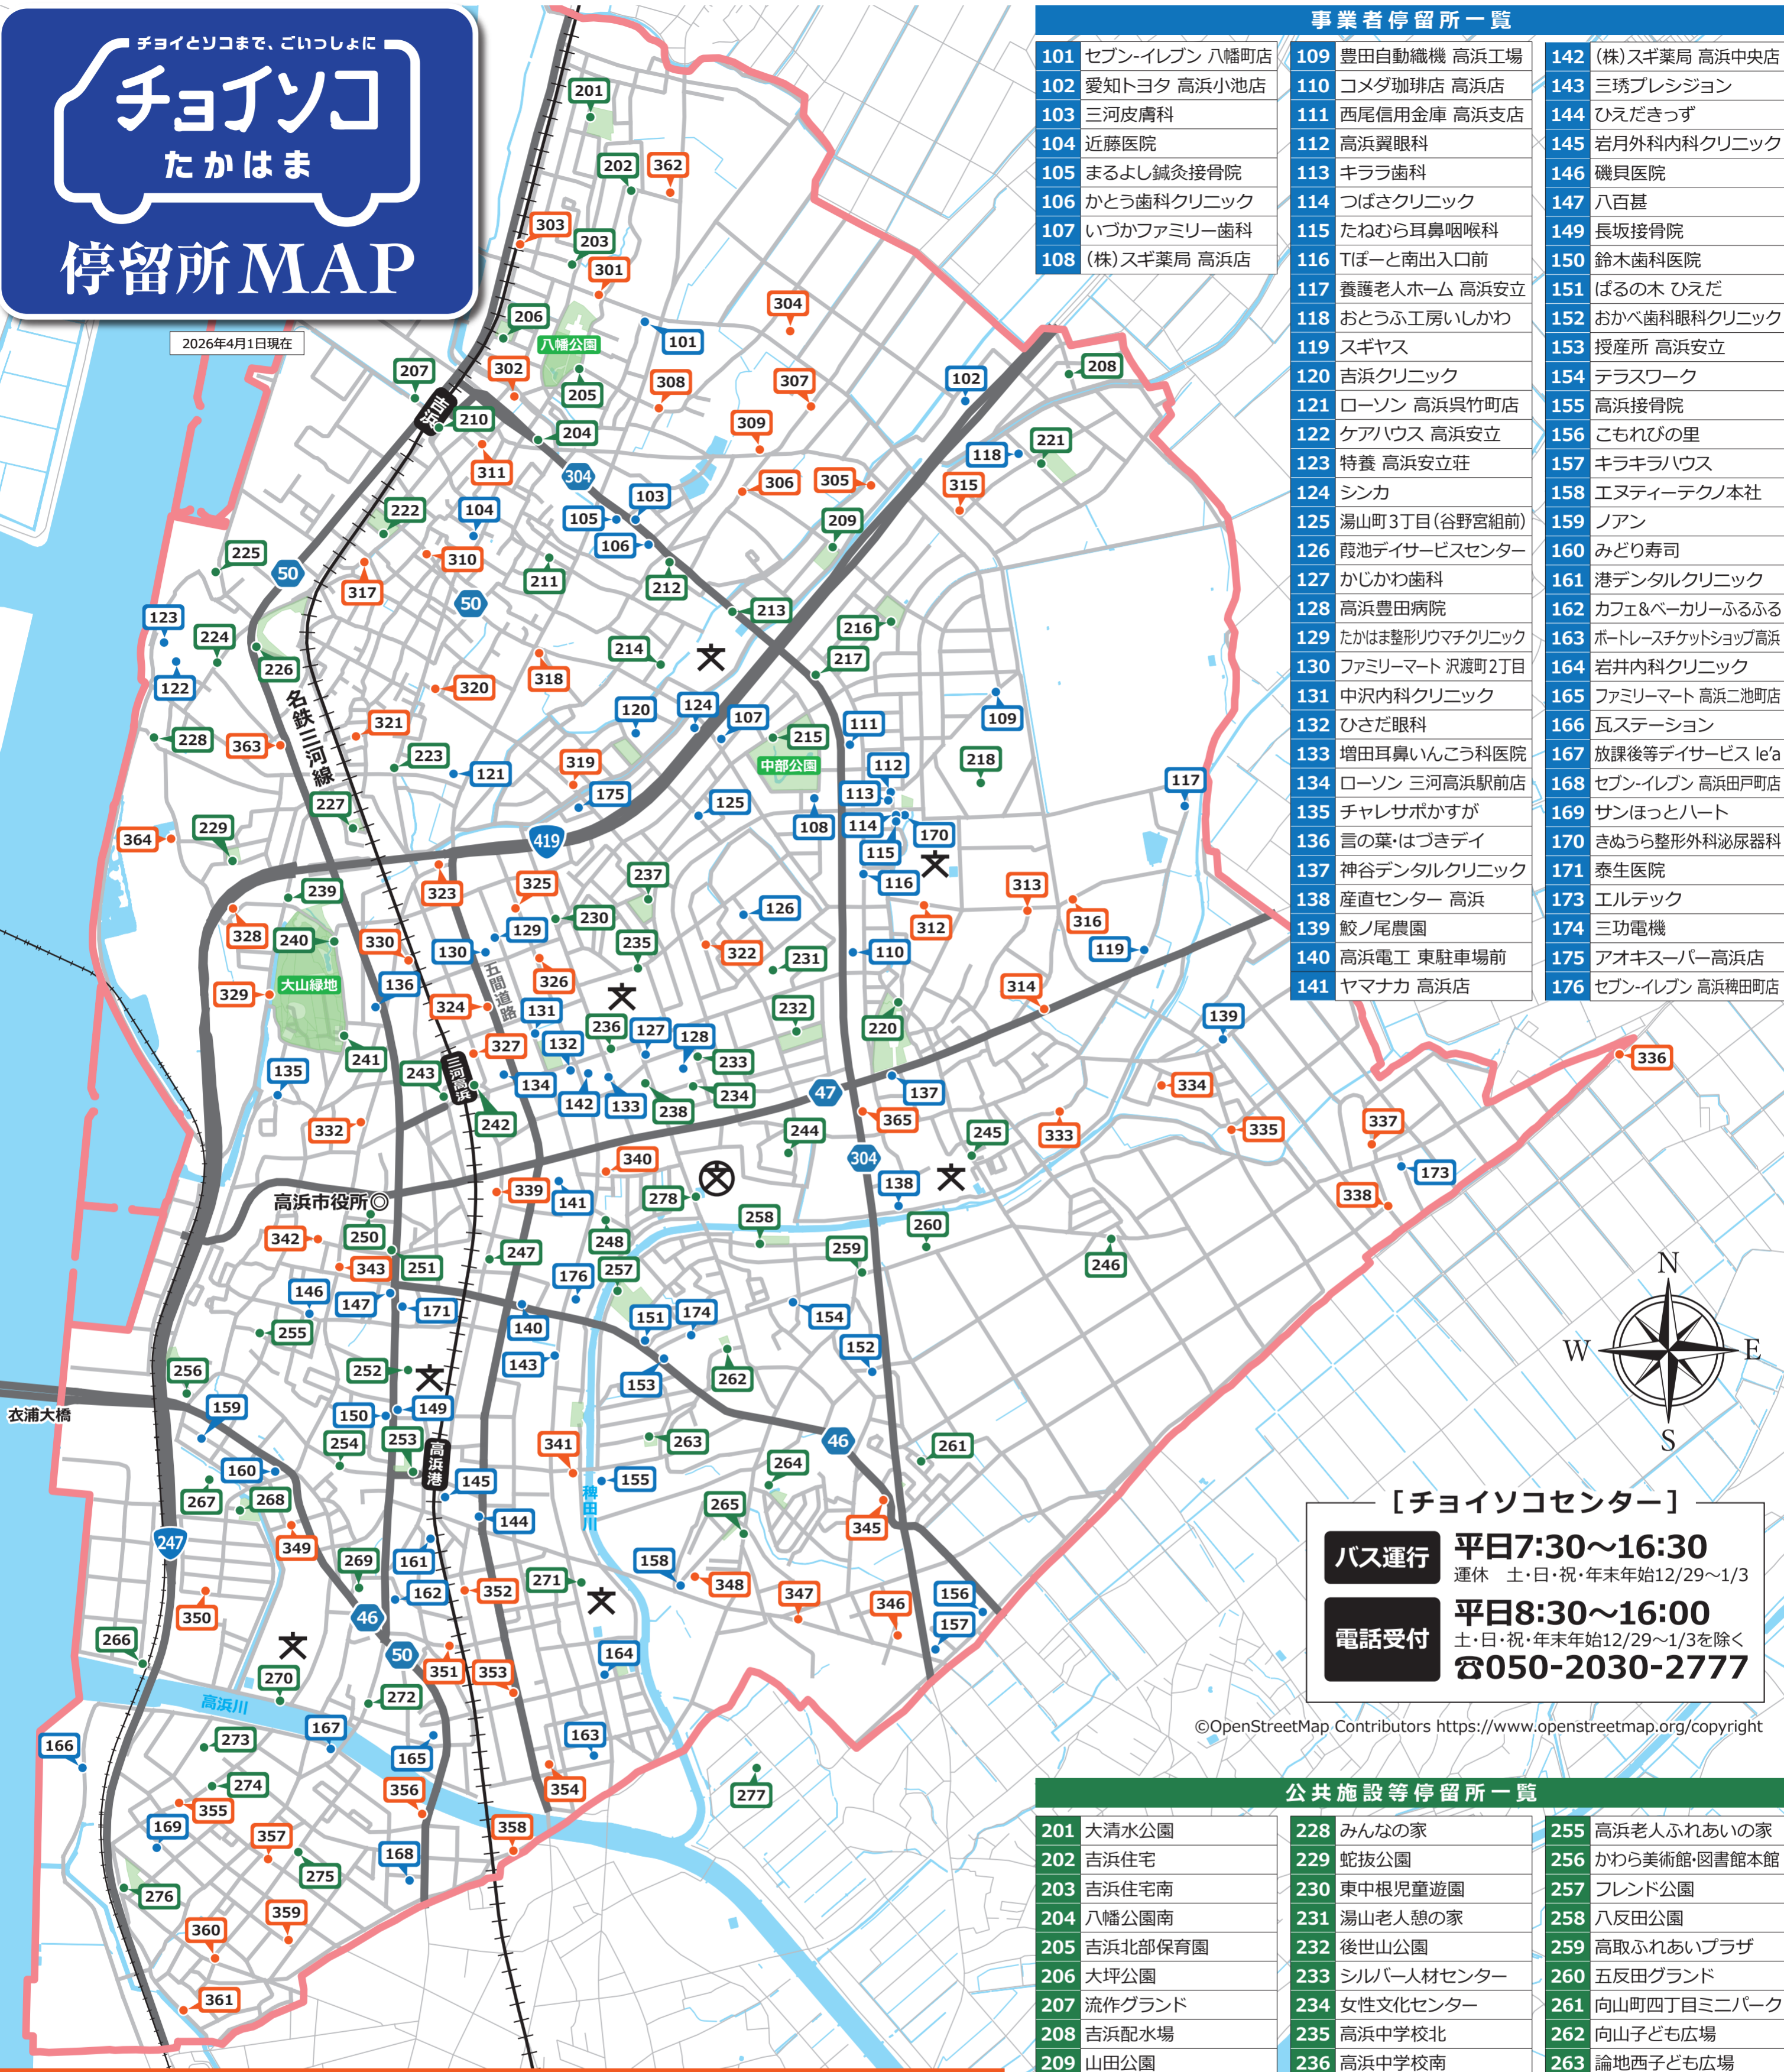

チョイソコ
たかはま
停留所MAP

2026年4月1日現在

事業者停留所一覧

101	セブン-イレブン 八幡町店	109	豊田自動織機 高浜工場	142	(株)スギ薬局 高浜中央店
102	愛知トヨタ 高浜小池店	110	コメダ珈琲店 高浜店	143	三瑠ブレーション
103	三河皮膚科	111	西尾信用金庫 高浜支店	144	ひえだきつず
104	近藤医院	112	高浜翼眼科	145	岩月外科内科クリニック
105	まるよし鍼灸接骨院	113	キララ歯科	146	磯貝医院
106	かとう歯科クリニック	114	つばさクリニック	147	八百甚
107	いづかファミリー歯科	115	たねむら耳鼻咽喉科	149	長坂接骨院
108	(株)スギ薬局 高浜店	116	Tぽーと南出入口前	150	鈴木歯科医院
		117	養護老人ホーム 高浜安立	151	ばるの木 ひえだ
		118	おとふ工房いしかわ	152	おかべ歯科眼科クリニック
		119	スギヤス	153	授産所 高浜安立
		120	吉浜クリニック	154	テラスワーク
		121	ローソン 高浜呉竹町店	155	高浜接骨院
		122	ケアハウス 高浜安立	156	こもれびの里
		123	特養 高浜安立荘	157	キラキラハウス
		124	シンカ	158	エヌティーテクノ本社
		125	湯山町3丁目(谷野宮組前)	159	ノアン
		126	霞池デイサービスセンター	160	みどり寿司
		127	かじかわ歯科	161	港デンタルクリニック
		128	高浜豊田病院	162	カフェ&ベーカリーふるふる
		129	たかはま整形ウマチクリニック	163	ポトレスチケットショップ高浜
		130	ファミリーマート 沢渡町2丁目	164	岩井内科クリニック
		131	中沢内科クリニック	165	ファミリーマート 高浜二池町店
		132	ひさだ眼科	166	瓦ステーション
		133	増田耳鼻いんこう科医院	167	放課後等デイサービス le'a
		134	ローソン 三河高浜駅前店	168	セブン-イレブン 高浜戸町店
		135	チャレサボかすが	169	サンほっとハート
		136	言の葉はづきデイ	170	きぬら整形外科泌尿器科
		137	神谷デンタルクリニック	171	泰生医院
		138	産直センター 高浜	173	エルテック
		139	鮫ノ尾農園	174	三功電機
		140	高浜電工 東駐車場前	175	アオキスーパー高浜店
		141	ヤマナカ 高浜店	176	セブン-イレブン 高浜神田町店