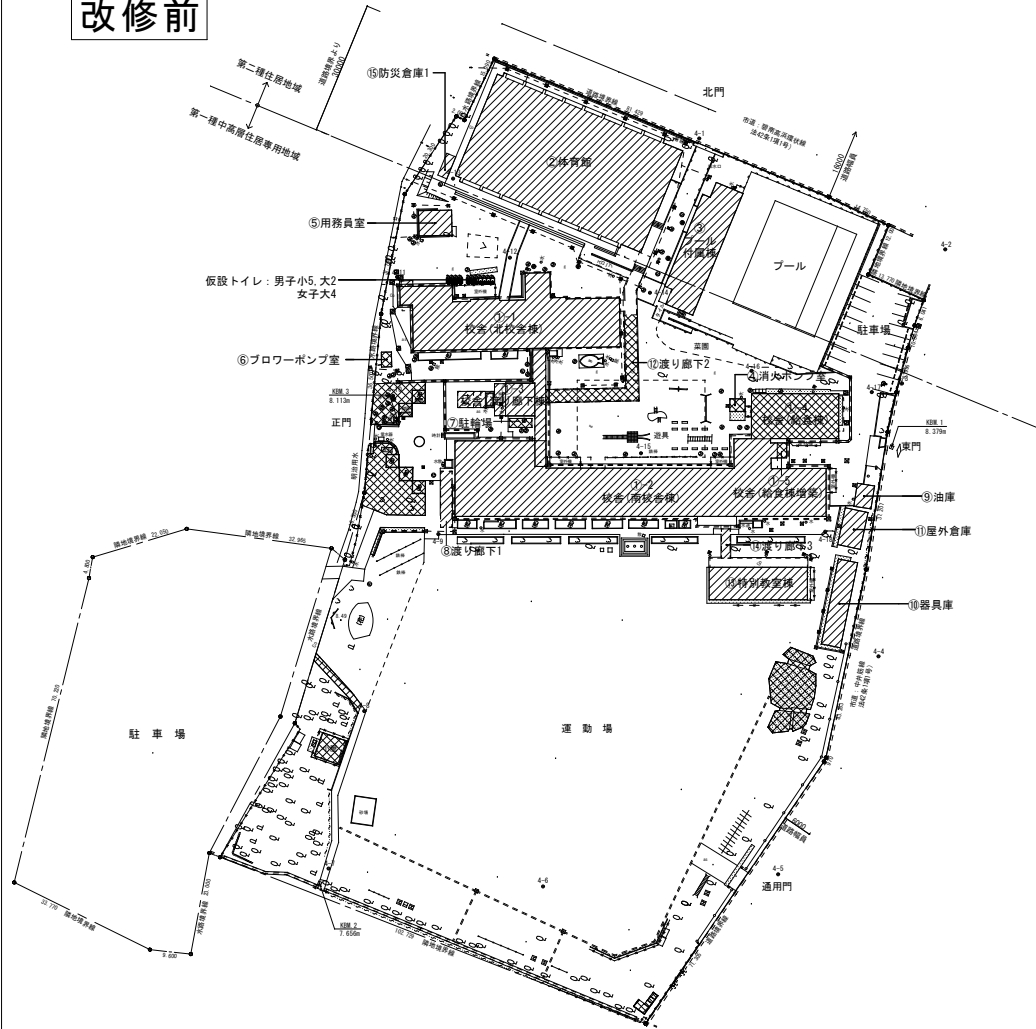

改修前

改修後

【吉浜小学校長寿命化改良工事 配置図】

今回改修しない建物

計画配置図 SC 1:500 (A1)