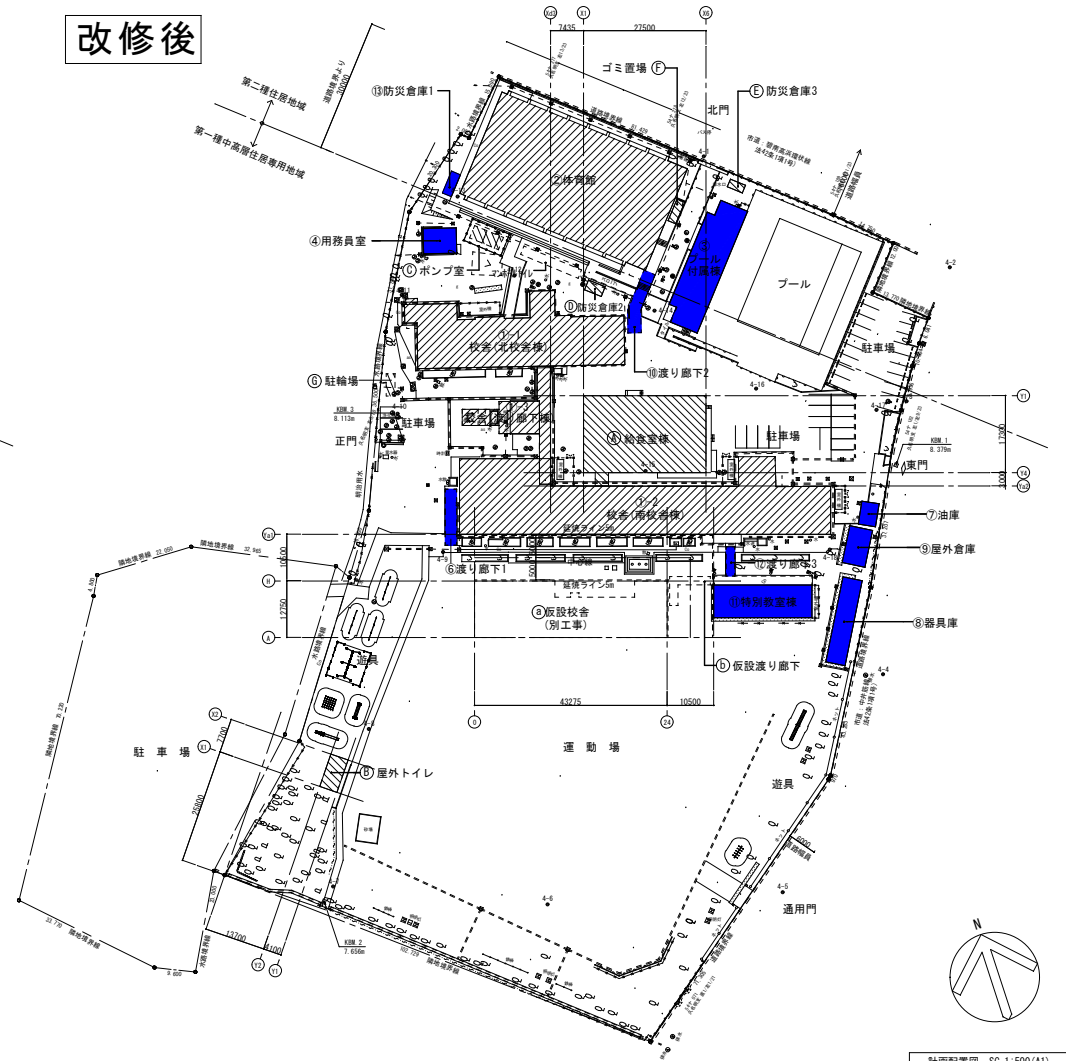

改修前

改修後

【吉浜小学校長寿命化改良工事 配置図】

今回改修しない建物

計画配置図 SC 1:500 (A1)