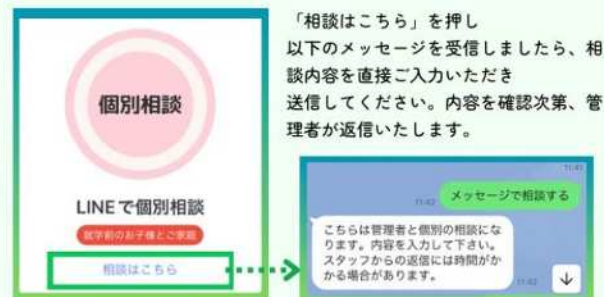

下記5つの施設の月間カレンダーや施設別おたよりを見ることが出来ます。画像として保存できるところが便利！

- ・いちごプラザ
- ・子育て支援センターあっぱ
- ・よしいけ保育園子育て支援センター
- ・翼幼保育園子育て支援センター
- ・ひかりこども園子育て支援センター

🍓 いちごプラザ 今週のイベント

いちごプラザで開催される、今週のイベントを確認することが出来ます。毎週更新しております！

📄 いちごプラザ 予約受付

いちごプラザで開催される要予約イベントをネットで予約することが出来ます！予約受付サイトへ案内致します。

🏠 公園・病院 支援施設

高浜市にある、様々な施設を紹介しています。特に公園紹介がオススメです！ぜひお子さんの成長に合わせた公園へお出かけしてみてくださいね。

主な機能紹介

新着情報や過去の配信はこちら (LINEVOOM) からご覧いただけます！

📞 相談する

高浜市内の子育てに関する相談先の紹介や個別相談の受付をしています。電話番号のボタンを押すと番号が表示され、電話予約をすることができます。

LINEで個別相談 利用方法

「相談はこちら」を押し以下のメッセージを受信しましたら、相談内容を直接ご入力いただき送信してください。内容を確認次第、管理者が返信いたします。

相談受付時間：24時間(夜分でも構いません)

回答については複数人で確認の上対応しています。

タイムリーに返信できる時もあれば、お待たせする場合もございます。急ぎお返事をしたいところですが、その点をご了解下さい。

🌐 公式サイト

子育てに役立つサイトを更新しています