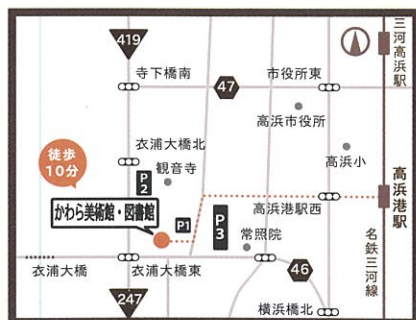

電車

名鉄三河線「高浜港」駅下車徒歩約10分
※名鉄名古屋本線「知立」駅またはJR東海道本線「刈谷」駅で名鉄三河線碧南行に乗り換え

車 ※駐車場無料

〔名古屋方面から〕
・知多半島道路久比インターから約15分
・国道23号(知立バイパス)西中インターから約20分
〔豊橋方面から〕
・国道23号(知立バイパス)高棚福釜インターから約15分

問い合わせ先

高浜市やきものの里かわら美術館・図書館
〒444-1325 愛知県高浜市青木町九丁目6番地18
TEL:(0566)52-3366 / FAX:(0566)52-8100