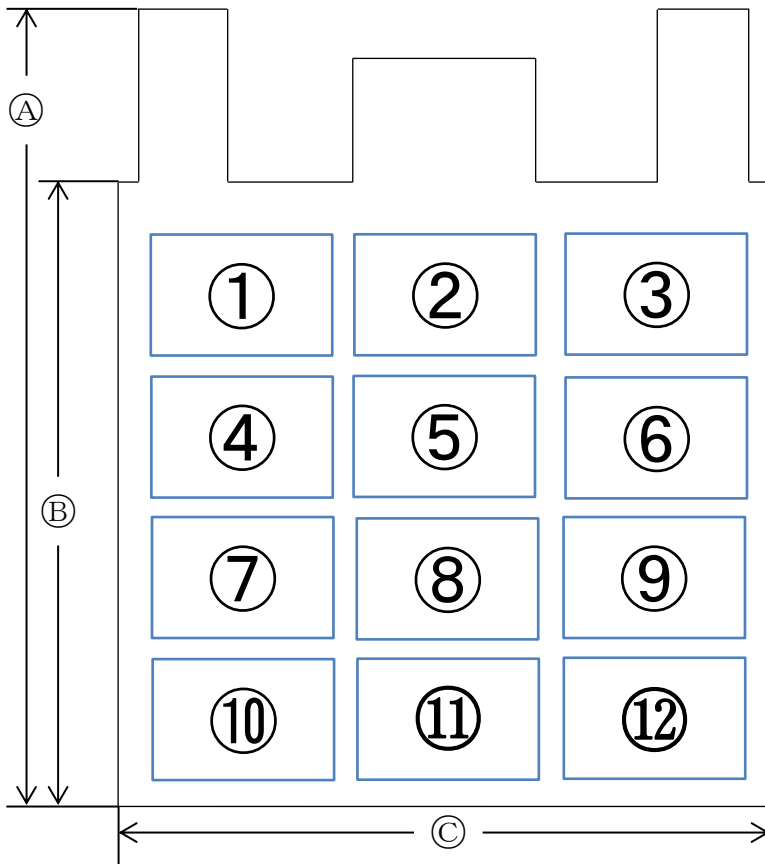

# 高浜市指定収集袋詳細図

裏面

## 袋のサイズ

(中サイズ) 縦Ⓐ750mm 横Ⓒ600mm  
Ⓔ600mm

(小サイズ) 縦Ⓐ650mm 横Ⓒ500mm  
Ⓔ500mm

## 広告掲載規格・箇所

### サイズ

(中サイズ) 縦100mm×横150mm

(小サイズ) 縦 80mm×横120mm

色 袋地: 白色 文字: 青単色