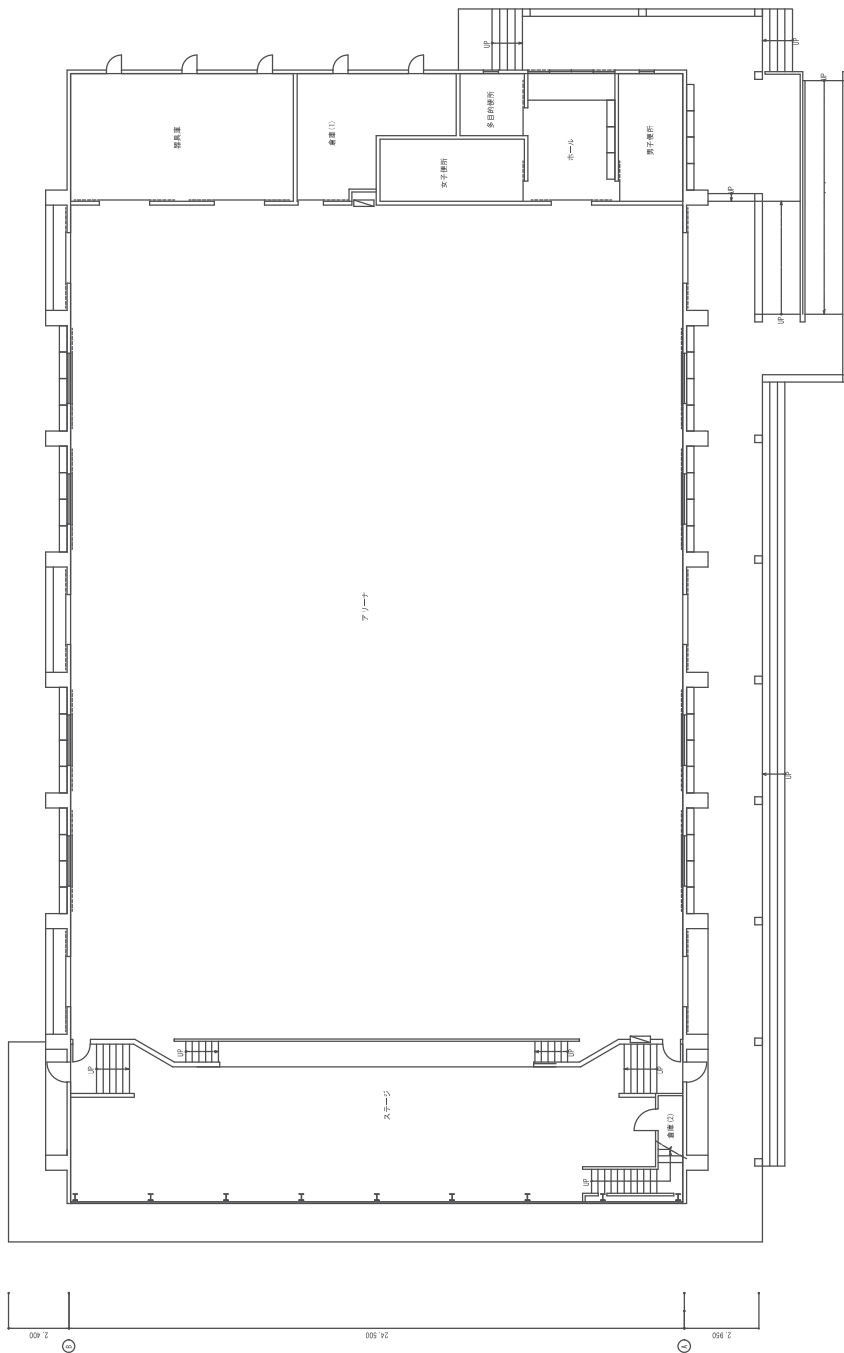

吉浜小学校 配置図

愛知県高浜市役所

設計者	設計者	設計者	設計者
設計者	設計者	設計者	設計者
設計者	設計者	設計者	設計者
設計者	設計者	設計者	設計者

愛知県高浜市役所

吉浜小学校 体育館

設計者	設計者名	建築名称
建築	建築	建築
図面	図面	図面
図号	図号	図号
縮尺	縮尺	縮尺
1:200	1:200	1:200

注記