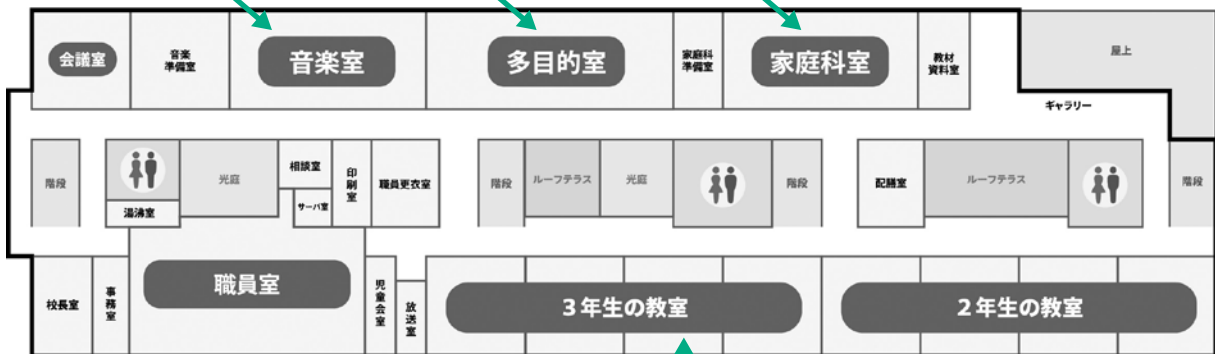

1階

集会室2・3は、防音仕様。間仕切りを開放すると一体利用も可能

トイレは明るく楽しい空間に

ユニバーサルデザイン

多目的トイレや授乳室などを配置し、バリアフリー構造になっています。案内誘導サインを設け、使いやすくしています。

普通教室は、床、腰壁ロッカーなど、木材を多く採用。木のぬくもりのある空間に

2階

音楽室・多目的室・家庭科室は、平日夜間や休日に一般利用が可能 (2020年9月以降) 音楽室・多目的室は防音仕様に

学習環境の向上

- ・1階～3階東側普通教室は防音仕様のサッシを採用し、授業環境の向上を図っています。
- ・また、全教室にエアコンを設置します。