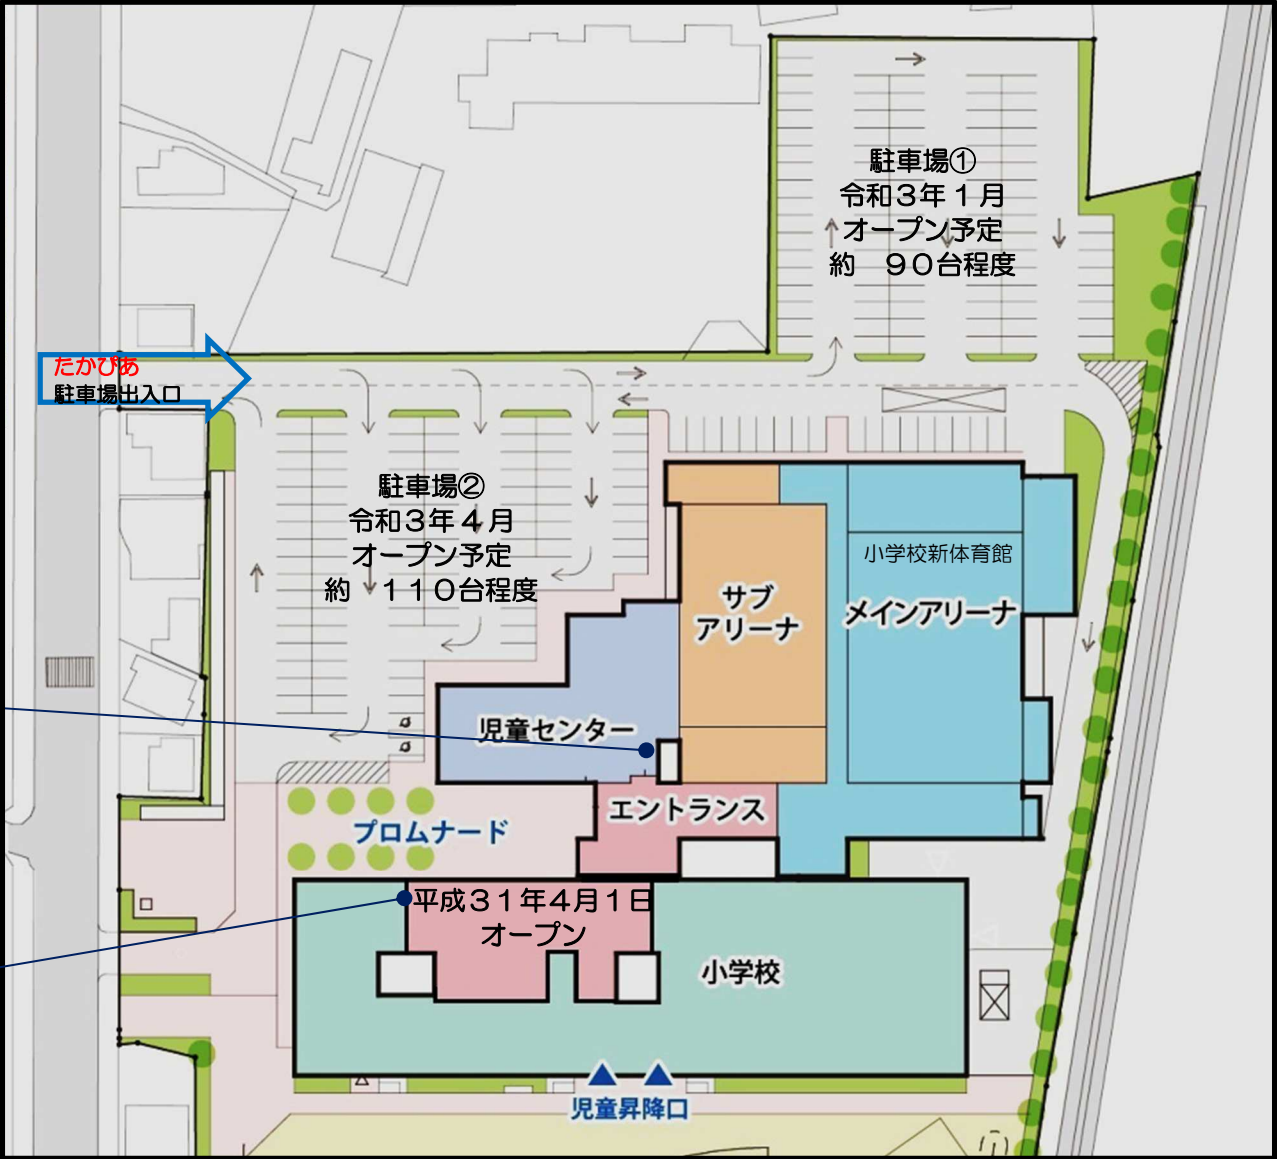

高浜市地域交流施設（たかぴあ）等 施設概要

資料 1

令和3年1月オープン予定施設

〈児童センター〉
 ・中央児童センターの機能

〈体育センター機能（サブアリーナ）〉
 ・屋内スポーツ、レクリエーション など

〈小学校体育館（メインアリーナ）〉
 ※学校の授業時間外には、一般の方も利用できます
 ・講演会や発表会など（移動観覧席あり）
 ・屋内スポーツ、レクリエーション

平成31年4月オープン施設

〈集会室・和室〉
 ・サークル活動や会議など
 〈介護予防拠点施設〉
 ・IT工房「くりっく」
 ・ものづくり工房「あかおにどん」