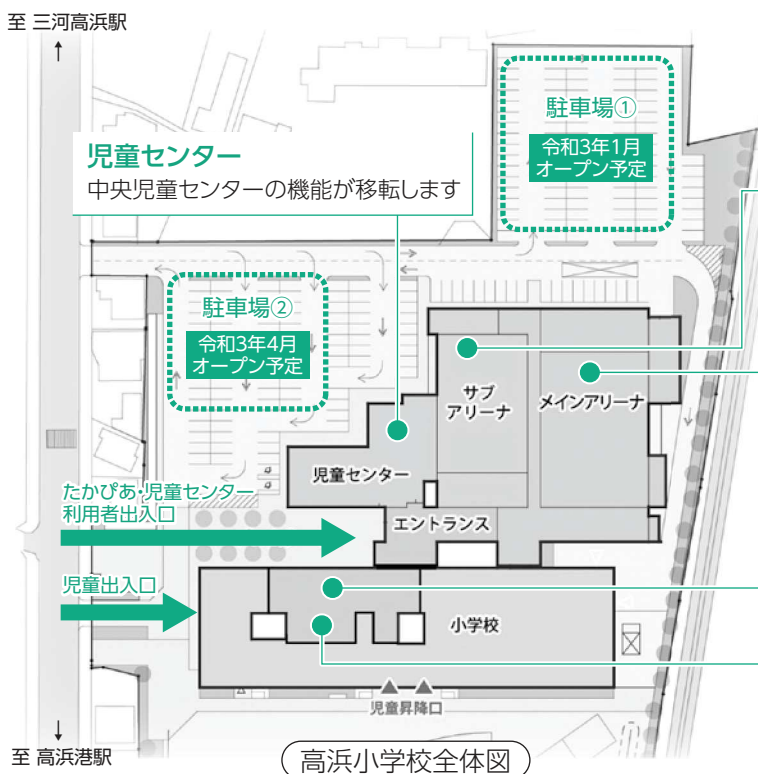

令和3年1月4日

高浜市地域交流施設たかぴあ

2期 一般利用開始!!

いきいき文化スポーツグループ
☎52-1111(内線330・331)

この施設は、高浜小学校の複合施設で、地域ぐるみで、学び・文化・スポーツや子育て・子育てを支えていくために、子どもからお年寄りまで幅広い世代が集う場所として平成31年4月1日にオープンしました。令和3年1月4日より、メインアリーナ、サブアリーナ、児童センターなどの一般利用を開始します。今回は、おもに新規施設の紹介や施設利用の基本事項についてお知らせします。

高浜市地域交流施設コンセプト

まちづくりの拠点施設に

小学校区を地域コミュニティの単位として、地域活動やまちづくりの拠点となることをめざします。

地域の交流拠点づくり

幅広い世代の人が集まり、交流する場所をめざします。

避難所の確保

災害時に一定期間滞在できる避難所として備えます。

施設の紹介

▲エントランス イメージ図

体育センター機能

- ・屋内スポーツ、レクリエーション など

学校体育館

- ※学校の授業時間外には、一般の方も利用できます
- ・講演会や発表会(移動観覧席あり)
- ・屋内スポーツ、レクリエーション など

集会室・和室 *1期オープン

- ・サークル活動や会議 など

介護予防拠点施設 *1期オープン

- ・IT工房「くりっく」
- ・ものづくり工房「あかおにどん」

特別教室

- ※学校の授業時間外には、一般の方も利用できます
- ・図工室(1期オープン) ・家庭科室
- ・多目的室 ・音楽室