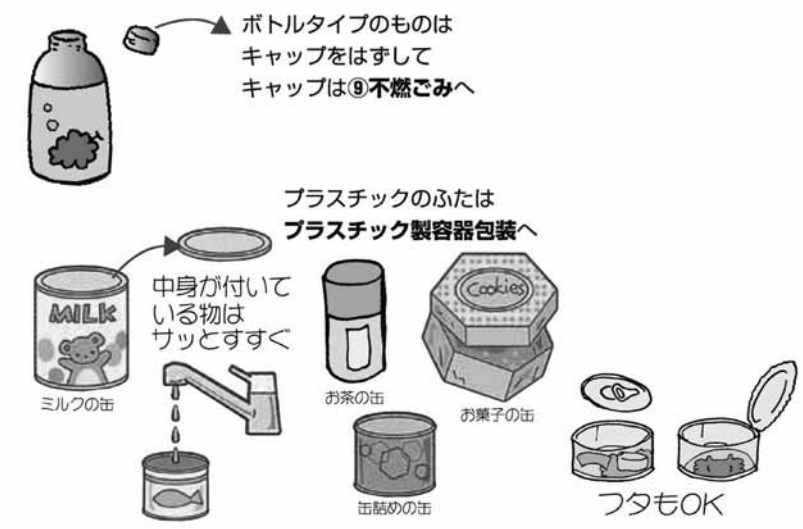

## クリーンセンター衣浦からのお願い

粗大ごみを持ち込む際には、火災の原因となるマッチやライターなどの発火物を、混入させないよう注意してください。火災の原因となる物を搬入する場合は、別々に分けて搬入し、係員の指示に従ってください。

また、ごみの搬入は大変混雑し、長時間お待ちいただくこともあります。資源ごみなどは、できるだけ地区のステーションを利用してくださ

い。

皆さんの適正分別および、適正搬入の協力をお願いします。

**○火災の原因となる混入物**

- マッチ、ライター、花火、電子タバコ、充電電池、スプレー缶やカセットボンベ、廃オイル缶、化粧品
- のビン（除光液）など

**問合せ先**  
クリーンセンター衣浦  
☎ 41-3479

## 資源ごみの出し方について（缶類）

資源のリサイクルに協力してください。

資源ごみで飲料用の缶、缶詰の缶、お茶やお菓子類の缶を出すときは、かならずすすいでからアルミ缶、スチール缶、そのほかの缶ごとに分別してつぶさずに回収カゴへ出してください。

一斗缶、ペンキ缶、汚れた缶、錆

びた缶は中身を空にしてから不燃ごみで出してください。

スプレー缶は使用后、穴をあけてスプレー缶のカゴへ出してください。

金属製で裏側にビニール・プラスチックが付着している飲料用のフタは、不燃ごみのカゴへ、プラスチック製のフタはプラスチック製容器包装のカゴへそれぞれ出してください。