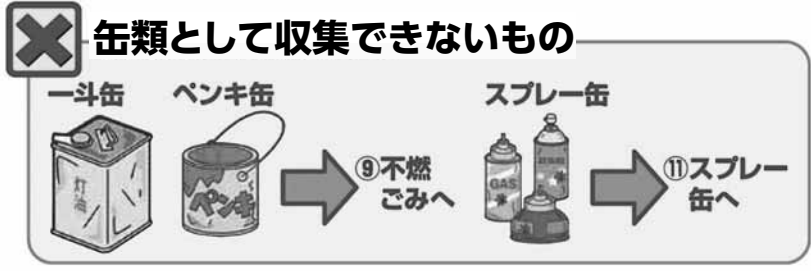

## クリーンセンター衣浦からのお願い

粗大ごみを持ち込む際には、火災の原因となるマッチやライターなどの発火物を、混入させないよう注意してください。火災の原因となる物を搬入する場合は、別々に分けて搬入し、係員の指示に従ってください。

また、ごみの搬入は大変混雑し、長時間お待ちいただくこともあります。資源ごみなどは、できるだけ地区のステーションを利用してくださ

い。

皆さんの適正分別および、適正搬入の協力をお願いします。

**○火災の原因となる混入物**

- マッチ、ライター、花火、電子タバコ、充電電池、スプレー缶やカセットボンベ、廃オイル缶、化粧品
- のビン（除光液）など

**問合せ先**  
クリーンセンター衣浦  
☎ 41-3479

## 資源ごみの出し方について（缶類）

資源のリサイクルに協力してください。

資源ごみで飲料用の缶、缶詰の缶、お茶やお菓子類の缶を出すときは、かならずすすいでからアルミ缶、スチール缶、そのほかの缶ごとに分別してつぶさずに回収カゴへ出してください。

一斗缶、ペンキ缶、汚れた缶、錆

びた缶は中身を空にしてから不燃ごみで出してください。

スプレー缶は使用后、穴をあけてスプレー缶のカゴへ出してください。

金属製で裏側にビニール・プラスチックが付着している飲料用のフタは、不燃ごみのカゴへ、プラスチック製のフタはプラスチック製容器包装のカゴへそれぞれ出してください。