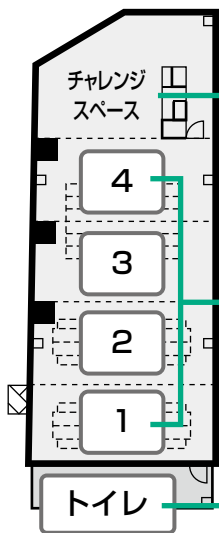

市役所会議棟が完成しました！

▲市民協働の場として活用できる多目的スペースになります。

▲白を基調とした落ち着いた会議室となっています。

▲会議棟には男女1つずつトイレが併設されています。

市役所本庁舎の東側に建設された会議棟が、7月2日より利用開始になりました。高浜の地場産業である“瓦”や“鬼瓦”を随所に使用した造りとなっています。

会議棟は会議室4室とチャレンジスペース1室で構成されています。

会議棟施設概要

- ・1階建て
- ・構造：鉄骨造（耐震構造）
- ・会議室（1～4）：各室約31㎡
- ・チャレンジスペース：約45㎡

チャレンジスペースについて

- ①市の魅力や情報発信の場、市民との協働の場として活用できる多目的なスペースとなっています。
- ②チャレンジスペースの運営は高浜市総合サービス(株)が行います。

問合せ先

- ・会議棟に関する問合せ
 庁行政グループ ☎52-1111（内線328）
- ・チャレンジスペースに関する問合せ
 高浜市総合サービス(株) ☎52-2248