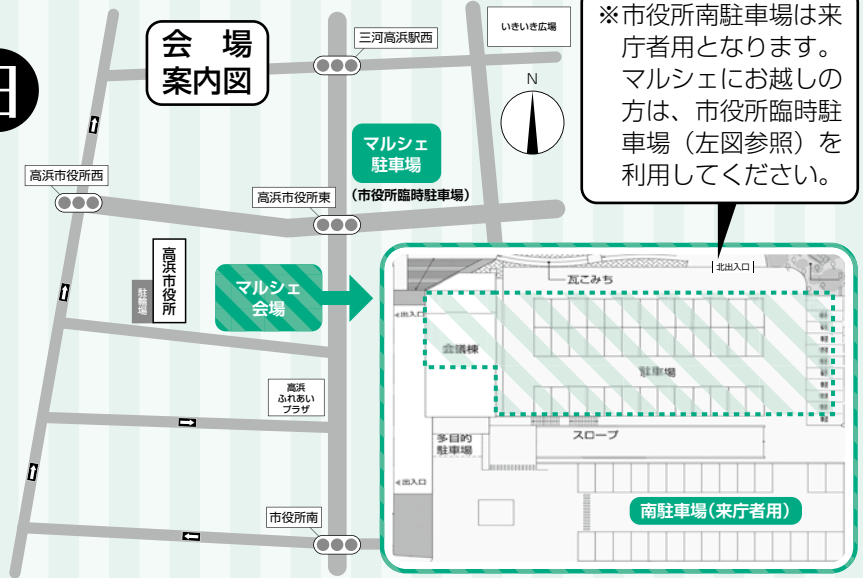

朝市 Takahama city ONI MARCHE

出張

オニマルシェ

みんなでワイワイ♪食べてお買物!

会議棟&北駐車場で
オニマルシェを初開催!
いろいろな店と熱いス
テージ!みなさんぜひ
お越しください!!

とき **11月11日**

午前9時~正午

ところ **市役所北駐車場
および会議棟**

※通常のオニマルシェは毎月第2日曜に観光案内所前で開催しています。
11月は上記の場所での開催となりますので、注意してください。

※市役所南駐車場は来庁者用となります。マルシェにお越しの方は、市役所臨時駐車場(左図参照)を利用してください。

問合せ 高浜市観光協会事務局 ☎52-2288 E-メール takahama-annaijo@katch.ne.jp

11月9日(金)は

「119番の日」

皆さんの正確な通報が、迅速、的確な活動につながります。119番通報は、あわてず落ちついて質問にははっきり答えてください。

☆携帯電話・スマートフォンからの119番通報

市境で通報した場合、隣の消防につながる場合があります。通信指令員がその地域の消防に転送するので、電話を切らずに指示に従ってください。

GPS機能付きは位置情報が通知されますが、精度により災害地点の特定が困難な場合があります。通信指令員の聞き取りによる位置特定が重要となりますので、付近の住所や目標物(店舗、交差点名、橋など)を確認のうえ通報してください。

☆緊急通報以外は、次の番号を利用してください。