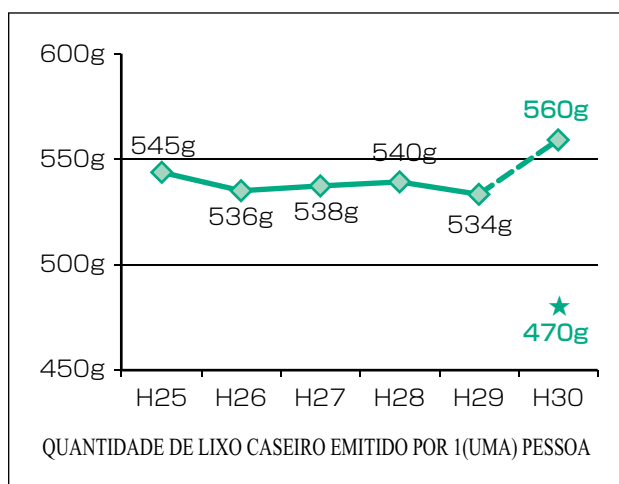

Uma ideia para o futuro, baseada neste projeto...

Neste plano, apresentaremos iniciativas específicas (7 pilares), um deles é 【(3) estamos estudando formas de viabilização da utilização racional dos sacos de lixo. E também considerar a viabilização da cobrança de taxas sobre os sacos de lixo.】 Em termos concretos, em caso de não atingir o resultado na redução do lixo incinerável, a distribuição gratuita do saco de lixo que é feita baseada na quantidade de membros da família será suspensa, e prosseguiremos com a cobrança de taxa sacos de lixo. O valor da taxa de sacos de lixo será baseado em pesquisa que será realizada na província de Aichi, e entre as cidades vizinhas.

Baseado neste plano básico, e de acordo com os dados recentes de emissão de lixo doméstico pessoa/dia, e as metas deste ano, que é o ano intermediário do projeto, faz-se necessário considerar o cancelamento da distribuição gratuita dos sacos de lixo.

Para todos os cidadãos, em respeito aos esforços para redução do lixo doméstico, contamos com sua compreensão e cooperação. ※Programa de processamento básico de resíduos domésticos gerais (LIXO) da Cidade de Takahama」 (Período: Ano fiscal de 2014 a 2023 – Heisei 26 a 35), estão publicados na homepage oficial da Cidade de Takahama.

MAIORES INFORMAÇÕES : PREFEITURA DE TAKAHAMA SHIMIN SEIKATSU GRUPO ☎52-1111 (ramal: 263 · 264)