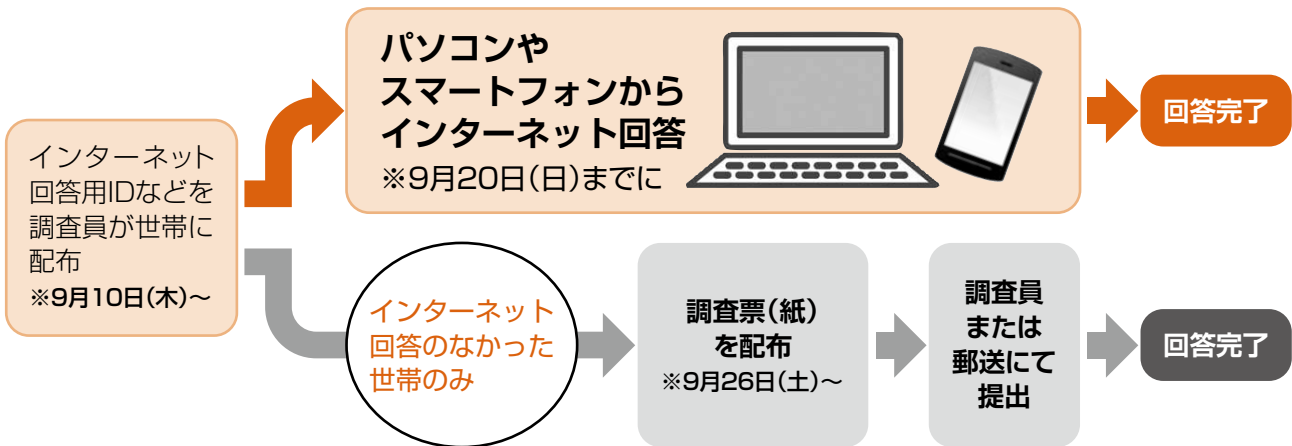

平成27年10月1日 国勢調査

インターネット回答ができます
9月20日(日)まで!

**国勢調査の対象は、
日本に住んでいるすべての人です。**

この調査では、先にインターネットでの回答を受けつけ、インターネットで回答しなかった世帯には「紙の調査票」を配布します。

①インターネットでの回答

- ・調査員が各世帯を訪問し「インターネット回答の利用案内」を配布しています。パソコンやスマートフォンなどから回答することができます。
- ・配布している「インターネット回答の利用者情報」、「インターネット回答の操作ガイド」をご覧ください。
- ・回答は、9月20日(日)までをお願いします。
*インターネットで回答した世帯には、「紙の調査票」への記入は不要のため調査員の訪問はありません。

調査の流れ

- ◇国勢調査員が皆さんのお宅を訪問する際は、「国勢調査員証」を携帯していますので、確認してください。
- ◇調査票の内容は、統計の作成以外に使用することはありません。
- ◇調査結果は、社会福祉、雇用対策、生活環境の整備などの資料として私たちの暮らしのために役立てられます。

国勢調査は、
全国いっせいに
行われます。