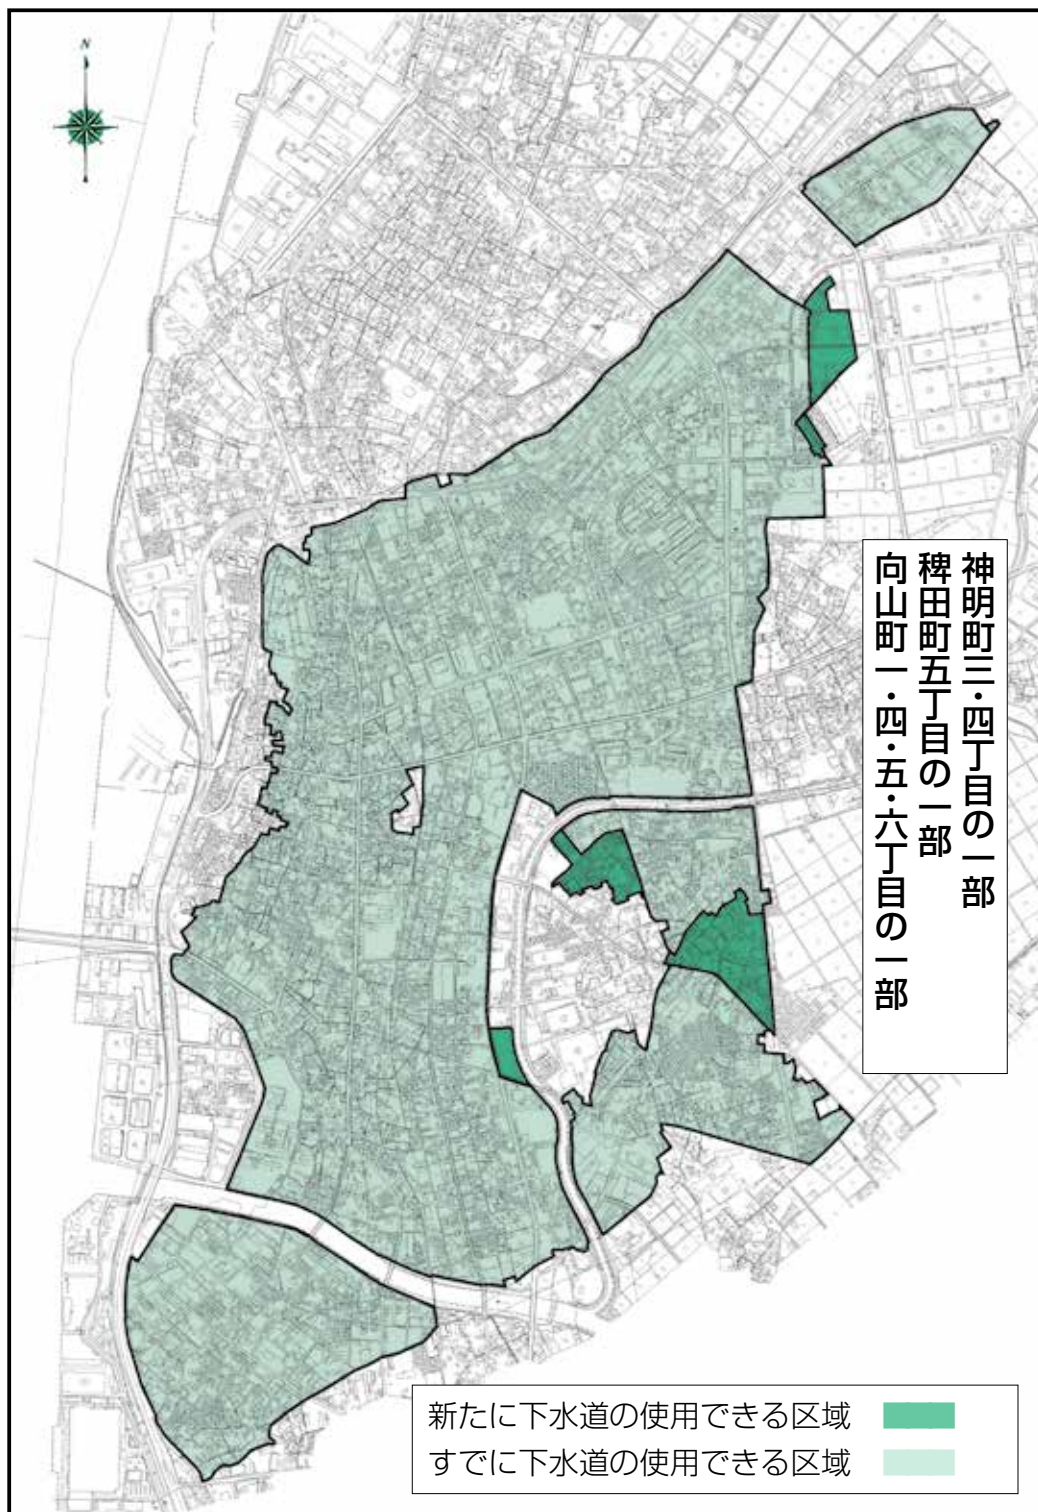

げすいどう みずのみらいを まもるみち

(平成26年度下水道推進標語)

# 下水道が使える区域が広がります

神明町、向山町の一部が新たに下水道の使用できる区域になりました。

わたしたちは日常生活や社会活動のなかでいろいろな形でたくさん水を使います。いったん使われた水は汚れてしまい、これをそのまま流してしまうと生活環境は悪くなり、川や海も汚れていくばかりです。

下水道はこうした汚れた水を集め、きれいな水によみがえらせる機能を持ち、わたしたちが健康で文化的な生活を営むためには、必要不可欠な施設です。

下水道が使用できる区域は、下水道への接続が義務づけられています。

将来の子どもたちに豊かな水環境を残すためにも、くみ取り式便所の方は3年以内に、それ以外の方は速やかな接続をお願いします。

使用できる区域は下の図のとおりです。詳しくは問い合わせてください。

問合せ先  
団上下水道グループ  
☎ 52-1111  
(内線 291・292・293)